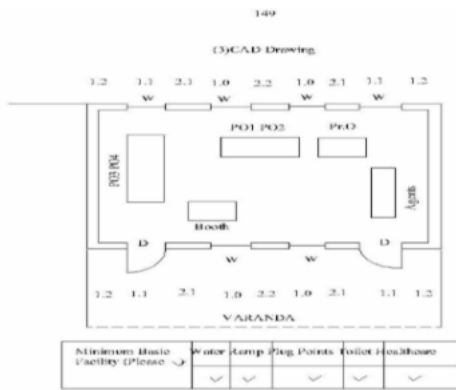

Cad View

Key MAP View