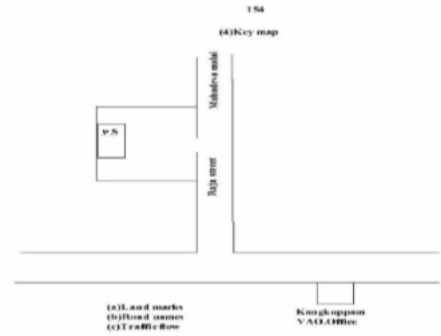

Key MAP View