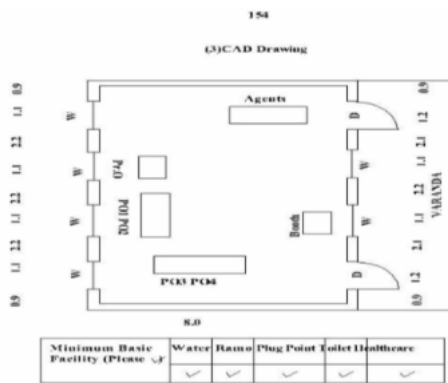

Google Map View

Polling Station Building Front View

Polling Station Front View

Cad View

Key MAP View

1 பெயர் : சாலம்மாள் - கணவர் பெயர்: முனிரத்தினம் - வீட்டு எண் : 1 வயது : 63 பாலினம் : பெண் Photo is available	XBE0871327	2 பெயர் : அம்சா - கணவர் பெயர்: வேலு - வீட்டு எண் : 1 வயது : 42 பாலினம் : பெண் Photo is available	XBE0493676	3 பெயர் : ராஜா - தந்தையின் பெயர்: தன்ராஜி - வீட்டு எண் : 1 வயது : 40 பாலினம் : ஆண் Photo is available	XBE0745844
4 பெயர் : ரேவதி - கணவர் பெயர்: ராஜா - வீட்டு எண் : 1 வயது : 39 பாலினம் : பெண் Photo is available	XBE0714154	5 பெயர் : பரிமளா - தந்தையின் பெயர்: கன்னு - வீட்டு எண் : 1 வயது : 39 பாலினம் : பெண் Photo is available	XBE0148734	6 பெயர் : சிவா - தந்தையின் பெயர்: சின்னசாமி - வீட்டு எண் : 1 வயது : 39 பாலினம் : ஆண் Photo is available	XBE0225870
7 பெயர் : ராஜிவ்காந்தி - தந்தையின் பெயர்: கோவிந்தசாமி - வீட்டு எண் : 1 வயது : 38 பாலினம் : ஆண் Photo is available	XBE0148775	8 பெயர் : சுரேஷ் - தந்தையின் பெயர்: சுப்பிரமணி - வீட்டு எண் : 1 வயது : 36 பாலினம் : ஆண் Photo is available	XBE0148460	9 பெயர் : மகேந்திரன் - தந்தையின் பெயர்: தங்கவேல் - வீட்டு எண் : 1 வயது : 36 பாலினம் : ஆண் Photo is available	XBE0225896
10 பெயர் : ஜெயகுமார் - தந்தையின் பெயர்: ஜெகநாதன் - வீட்டு எண் : 1 வயது : 35 பாலினம் : ஆண் Photo is available	XBE0148387	11 பெயர் : ராஜ்குமார் - தந்தையின் பெயர்: சண்முகம் - வீட்டு எண் : 1 வயது : 34 பாலினம் : ஆண் Photo is available	XBE0148767	12 பெயர் : அலமேலு மங்கை - தந்தையின் பெயர்: சிவக்குமார் - வீட்டு எண் : 1 வயது : 34 பாலினம் : பெண் Photo is available	XBE0148445
13 பெயர் : லட்சுமி - கணவர் பெயர்: செல்வம் - வீட்டு எண் : 1 வயது : 34 பாலினம் : பெண் Photo is available	XBE0225987	14 பெயர் : ஜெயலக்ஷ்மி - கணவர் பெயர்: வெங்கடேசன் - வீட்டு எண் : 1 வயது : 33 பாலினம் : பெண் Photo is available	XBE0714246	15 பெயர் : சுகன்யா - கணவர் பெயர்: சரவணன் - வீட்டு எண் : 1 வயது : 31 பாலினம் : பெண் Photo is available	XBE0636092
# 16 பெயர் : கலையரசி கு கணவர் பெயர்: ராதாகிருஷ்ணன் ச வீட்டு எண் : 1/142பி வயது : 31 பாலினம் : பெண் Photo is available	XBE0636100	17 பெயர் : சரவணன் - தந்தையின் பெயர்: வெங்கடேசன் - வீட்டு எண் : 1 வயது : 31 பாலினம் : ஆண் Photo is available	XBE0636068	18 பெயர் : ராஜசேகர் - தந்தையின் பெயர்: நாகரத்தினம் - வீட்டு எண் : 1 வயது : 30 பாலினம் : ஆண் Photo is available	XBE0493858
19 பெயர் : ரம்யா - தந்தையின் பெயர்: பிரகாசம் - வீட்டு எண் : 1-20 வயது : 29 பாலினம் : பெண் Photo is available	XBE0841650	20 பெயர் : சுகன்யலதா - தந்தையின் பெயர்: முருகேசன் - வீட்டு எண் : 1-43 வயது : 34 பாலினம் : பெண் Photo is available	XBE0841536	21 பெயர் : மு சந்தோஷ் தந்தையின் பெயர்: பீ முருகேசன் வீட்டு எண் : 1/43 வயது : 32 பாலினம் : ஆண் Photo is available	XBE1825512
22 பெயர் : ச ஷாலினி கணவர் பெயர்: மு சந்தோஷ் வீட்டு எண் : 1/43 வயது : 24 பாலினம் : பெண் Photo is available	XBE1825520	23 பெயர் : ராஜாமணி - தந்தையின் பெயர்: நாகப்பன் - வீட்டு எண் : 1-44A வயது : 57 பாலினம் : ஆண் Photo is available	XBE0408039	24 பெயர் : குணா - கணவர் பெயர்: ராஜிவ்காந்தி - வீட்டு எண் : 1-54 வயது : 32 பாலினம் : பெண் Photo is available	XBE0494310
# 25 பெயர் : புவனேஸ்வரி கணவர் பெயர்: அருண்குமார் - வீட்டு எண் : 1-54E வயது : 38 பாலினம் : பெண் Photo is available	XBE0494369	26 பெயர் : புவனேஷ்குமார் - தந்தையின் பெயர்: முனிராஜ் - வீட்டு எண் : 1-92-2 வயது : 33 பாலினம் : ஆண் Photo is available	XBE0274688	S 27 பெயர் : சித்ரா - கணவர் பெயர்: குமரன் - வீட்டு எண் : 1-108 வயது : 35 பாலினம் : பெண் DELETED Photo is available	XBE0494203
28 பெயர் : சமதி - தந்தையின் பெயர்: மார்கபந்து - வீட்டு எண் : 1-108 வயது : 32 பாலினம் : பெண் Photo is available	XBE0494229	S 29 பெயர் : விக்னேஷ் தந்தையின் பெயர்: விஜயகுமார் - வீட்டு எண் : 1-108A வயது : 34 பாலினம் : ஆண் DELETED Photo is available	XBE0274696	30 பெயர் : சமதி - கணவர் பெயர்: ராமு - வீட்டு எண் : 1-117B வயது : 33 பாலினம் : பெண் Photo is available	XBE0494302