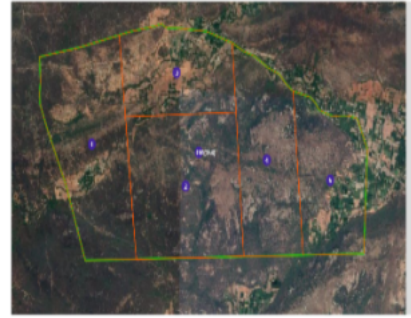

Google Map View