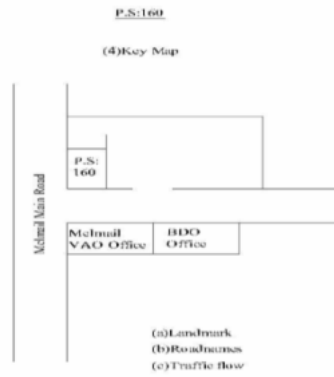

Google Map View

Polling Station Building Front View

Polling Station Front View

Cad View

Key MAP View

1 பெயர் : வேலாலன் - தந்தையின் பெயர்: வேலாலன் - வீட்டு எண் : 1 வயது : 70 பாலினம் : ஆண் Photo is available	XBE0711283	2 பெயர் : ரவிச்சந்தர் - தந்தையின் பெயர்: தர்மன் - வீட்டு எண் : 1 வயது : 61 பாலினம் : ஆண் Photo is available	XBE0406058	3 பெயர் : ராஜ்குமாரி - கணவர் பெயர்: ஆறுமுகம் - வீட்டு எண் : 1 வயது : 59 பாலினம் : பெண் Photo is available	XBE0589499
4 பெயர் : திலீப்குமார் - தந்தையின் பெயர்: சின்னசாமி - வீட்டு எண் : 1 வயது : 54 பாலினம் : ஆண் Photo is available	KXZ1815729	5 பெயர் : ஜமுனா - கணவர் பெயர்: ராஜேந்திரன் - வீட்டு எண் : 1 வயது : 52 பாலினம் : பெண் Photo is available	XBE0711184	6 பெயர் : முனிசாமி - தந்தையின் பெயர்: சுப்பிரமணி - வீட்டு எண் : 1 வயது : 51 பாலினம் : ஆண் Photo is available	KXZ1184670
7 பெயர் : முருகன் தந்தையின் பெயர்: பெரியப்பா கௌண்டர் வீட்டு எண் : 1 வயது : 49 பாலினம் : ஆண் Photo is available	XBE0907345	8 பெயர் : சுஜாதா - கணவர் பெயர்: சரவணன் - வீட்டு எண் : 1 வயது : 48 பாலினம் : பெண் Photo is available	XBE0711176	9 பெயர் : மகாலட்சுமி - கணவர் பெயர்: ஆறுமுகம் - வீட்டு எண் : 1 வயது : 46 பாலினம் : பெண் Photo is available	XBE0490888
10 பெயர் : அனுராதா - கணவர் பெயர்: ரவிச்சந்தர் - வீட்டு எண் : 1 வயது : 43 பாலினம் : பெண் Photo is available	XBE0406140	11 பெயர் : இந்துமதி - கணவர் பெயர்: ராமன் - வீட்டு எண் : 1 வயது : 42 பாலினம் : பெண் Photo is available	XBE0332049	12 பெயர் : உமாமகேஸ்வரி - கணவர் பெயர்: சுதாகர் - வீட்டு எண் : 1 வயது : 41 பாலினம் : பெண் Photo is available	XBE0406082
13 பெயர் : சரஸ்வதி - தந்தையின் பெயர்: ஆறுமுகம் - வீட்டு எண் : 1 வயது : 40 பாலினம் : பெண் Photo is available	XBE0589531	14 பெயர் : ராஜேஸ்வரி - கணவர் பெயர்: சுந்தரமூர்த்தி - வீட்டு எண் : 1 வயது : 40 பாலினம் : பெண் Photo is available	XBE0406157	15 பெயர் : பால்ராஜ் - தந்தையின் பெயர்: மணி - வீட்டு எண் : 1 வயது : 38 பாலினம் : ஆண் Photo is available	XBE0711440
16 பெயர் : வள்ளி - தந்தையின் பெயர்: வேணுகோபால் - வீட்டு எண் : 1 வயது : 38 பாலினம் : பெண் Photo is available	KXZ3482502	17 பெயர் : சுந்தரமூர்த்தி - தந்தையின் பெயர்: சக்கரவர்த்தி - வீட்டு எண் : 1 வயது : 37 பாலினம் : ஆண் Photo is available	XBE0490623	18 பெயர் : ரா தாமரைச்செல்வி கணவர் பெயர்: ராமு வீட்டு எண் : 1 வயது : 37 பாலினம் : பெண் Photo is available	XBE2021301
19 பெயர் : மோகனபிரியா - கணவர் பெயர்: குணசீலன் - வீட்டு எண் : 1 வயது : 36 பாலினம் : பெண் Photo is available	XBE0766816	20 பெயர் : இன்பகுமார் - தந்தையின் பெயர்: உதயகுமார் - வீட்டு எண் : 1 வயது : 35 பாலினம் : ஆண் Photo is available	XBE0227835	21 பெயர் : அனு கணவர் பெயர்: மோகன்ராஜ் வீட்டு எண் : 1 வயது : 35 பாலினம் : பெண் Photo is available	XBE1776061
22 பெயர் : சேட்டு - தந்தையின் பெயர்: சாமிநாதன் - வீட்டு எண் : 1 வயது : 34 பாலினம் : ஆண் Photo is available	XBE0766881	23 பெயர் : மோகன்ராஜ் - தந்தையின் பெயர்: வெங்கடேசன் - வீட்டு எண் : 1 வயது : 34 பாலினம் : ஆண் Photo is available	XBE0406009	24 பெயர் : மதிவாணன் - தந்தையின் பெயர்: சேட்டு - வீட்டு எண் : 1 வயது : 34 பாலினம் : ஆண் Photo is available	XBE0405811
25 பெயர் : செம்பருத்தி - கணவர் பெயர்: பழனி - வீட்டு எண் : 1 வயது : 34 பாலினம் : பெண் Photo is available	XBE0406074	26 பெயர் : ஜீவானந்தம் - தந்தையின் பெயர்: முனிவேல் - வீட்டு எண் : 1 வயது : 34 பாலினம் : ஆண் Photo is available	XBE0490664	27 பெயர் : லட்சுமணன் - தந்தையின் பெயர்: முனிசாமி - வீட்டு எண் : 1 வயது : 32 பாலினம் : ஆண் Photo is available	XBE0405787
28 பெயர் : ராமன் - தந்தையின் பெயர்: முனிசாமி - வீட்டு எண் : 1 வயது : 32 பாலினம் : ஆண் Photo is available	XBE0405795	29 பெயர் : டீக்காராமன் தந்தையின் பெயர்: ராஜேந்திரன் - வீட்டு எண் : 1 வயது : 29 பாலினம் : ஆண் Photo is available	XBE0711218	30 பெயர் : அனுராதா தந்தையின் பெயர்: தமிழ்செல்வன் வீட்டு எண் : 1 வயது : 27 பாலினம் : பெண் Photo is available	XBE1746569