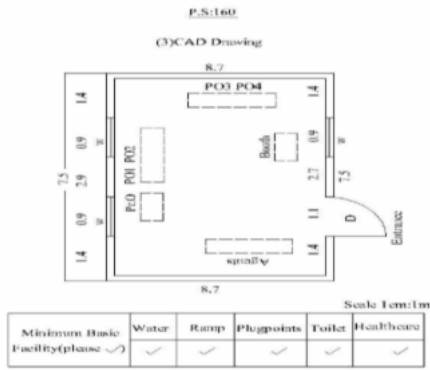

Google Map View

Polling Station Building Front View

Polling Station Front View

Cad View

Key MAP View

1 பெயர் : வேலாலன் - தந்தையின் பெயர்: வேலாலன் - வீட்டு எண் : 1 வயது : 70 பாலினம் : ஆண் Photo is available	XBE0711283	2 பெயர் : ரவிச்சந்தர் - தந்தையின் பெயர்: தர்மன் - வீட்டு எண் : 1 வயது : 61 பாலினம் : ஆண் Photo is available	XBE0406058	3 பெயர் : ராஜ்குமாரி - கணவர் பெயர்: ஆறுமுகம் - வீட்டு எண் : 1 வயது : 59 பாலினம் : பெண் Photo is available	XBE0589499
4 பெயர் : திலீப்குமார் - தந்தையின் பெயர்: சின்னசாமி - வீட்டு எண் : 1 வயது : 54 பாலினம் : ஆண் Photo is available	KXZ1815729	5 பெயர் : ஜமுனா - கணவர் பெயர்: ராஜேந்திரன் - வீட்டு எண் : 1 வயது : 52 பாலினம் : பெண் Photo is available	XBE0711184	6 பெயர் : முனிசாமி - தந்தையின் பெயர்: சுப்பிரமணி - வீட்டு எண் : 1 வயது : 51 பாலினம் : ஆண் Photo is available	KXZ1184670
7 பெயர் : முருகன் தந்தையின் பெயர்: பெரியப்பா கௌண்டர் வீட்டு எண் : 1 வயது : 49 பாலினம் : ஆண் Photo is available	XBE0907345	8 பெயர் : சுஜாதா - கணவர் பெயர்: சரவணன் - வீட்டு எண் : 1 வயது : 48 பாலினம் : பெண் Photo is available	XBE0711176	9 பெயர் : மகாலட்சுமி - கணவர் பெயர்: ஆறுமுகம் - வீட்டு எண் : 1 வயது : 46 பாலினம் : பெண் Photo is available	XBE0490888
10 பெயர் : அனுராதா - கணவர் பெயர்: ரவிச்சந்தர் - வீட்டு எண் : 1 வயது : 43 பாலினம் : பெண் Photo is available	XBE0406140	11 பெயர் : இந்துமதி - கணவர் பெயர்: ராமன் - வீட்டு எண் : 1 வயது : 42 பாலினம் : பெண் Photo is available	XBE0332049	12 பெயர் : உமாமகேஸ்வரி - கணவர் பெயர்: சுதாகர் - வீட்டு எண் : 1 வயது : 41 பாலினம் : பெண் Photo is available	XBE0406082
13 பெயர் : சரஸ்வதி - தந்தையின் பெயர்: ஆறுமுகம் - வீட்டு எண் : 1 வயது : 40 பாலினம் : பெண் Photo is available	XBE0589531	14 பெயர் : ராஜேஸ்வரி - கணவர் பெயர்: சுந்தரமூர்த்தி - வீட்டு எண் : 1 வயது : 40 பாலினம் : பெண் Photo is available	XBE0406157	15 பெயர் : பால்ராஜ் - தந்தையின் பெயர்: மணி - வீட்டு எண் : 1 வயது : 38 பாலினம் : ஆண் Photo is available	XBE0711440
16 பெயர் : வள்ளி - தந்தையின் பெயர்: வேணுகோபால் - வீட்டு எண் : 1 வயது : 38 பாலினம் : பெண் Photo is available	KXZ3482502	17 பெயர் : சுந்தரமூர்த்தி - தந்தையின் பெயர்: சக்கரவர்த்தி - வீட்டு எண் : 1 வயது : 37 பாலினம் : ஆண் Photo is available	XBE0490623	18 பெயர் : ரா தாமரைச்செல்வி கணவர் பெயர்: ராமு வீட்டு எண் : 1 வயது : 37 பாலினம் : பெண் Photo is available	XBE2021301
19 பெயர் : மோகனபிரியா - கணவர் பெயர்: குணசீலன் - வீட்டு எண் : 1 வயது : 36 பாலினம் : பெண் Photo is available	XBE0766816	20 பெயர் : இன்பகுமார் - தந்தையின் பெயர்: உதயகுமார் - வீட்டு எண் : 1 வயது : 35 பாலினம் : ஆண் Photo is available	XBE0227835	21 பெயர் : அனு கணவர் பெயர்: மோகன்ராஜ் வீட்டு எண் : 1 வயது : 35 பாலினம் : பெண் Photo is available	XBE1776061
22 பெயர் : சேட்டு - தந்தையின் பெயர்: சாமிநாதன் - வீட்டு எண் : 1 வயது : 34 பாலினம் : ஆண் Photo is available	XBE0766881	23 பெயர் : மோகன்ராஜ் - தந்தையின் பெயர்: வெங்கடேசன் - வீட்டு எண் : 1 வயது : 34 பாலினம் : ஆண் Photo is available	XBE0406009	24 பெயர் : மதிவாணன் - தந்தையின் பெயர்: சேட்டு - வீட்டு எண் : 1 வயது : 34 பாலினம் : ஆண் Photo is available	XBE0405811
25 பெயர் : செம்பருத்தி - கணவர் பெயர்: பழனி - வீட்டு எண் : 1 வயது : 34 பாலினம் : பெண் Photo is available	XBE0406074	26 பெயர் : ஜீவானந்தம் - தந்தையின் பெயர்: முனிவேல் - வீட்டு எண் : 1 வயது : 34 பாலினம் : ஆண் Photo is available	XBE0490664	27 பெயர் : லட்சுமணன் - தந்தையின் பெயர்: முனிசாமி - வீட்டு எண் : 1 வயது : 32 பாலினம் : ஆண் Photo is available	XBE0405787
28 பெயர் : ராமன் - தந்தையின் பெயர்: முனிசாமி - வீட்டு எண் : 1 வயது : 32 பாலினம் : ஆண் Photo is available	XBE0405795	29 பெயர் : டீக்காராமன் தந்தையின் பெயர்: ராஜேந்திரன் - வீட்டு எண் : 1 வயது : 29 பாலினம் : ஆண் Photo is available	XBE0711218	30 பெயர் : அனுராதா தந்தையின் பெயர்: தமிழ்செல்வன் வீட்டு எண் : 1 வயது : 27 பாலினம் : பெண் Photo is available	XBE1746569