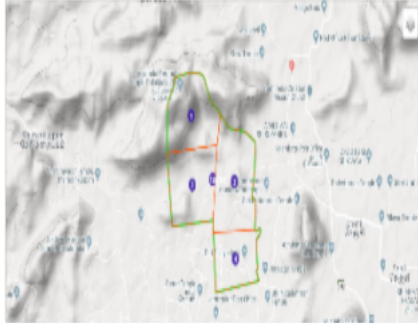

3. வாக்குச் சாவடியின் விவரங்கள்

வாக்குச் சாவடியின் எண் மற்றும் பெயர் : 175 - ஊராட்சி ஒன்றிய நடுநிலைப்பள்ளி	வாக்குச் சாவடியின் வகைப்பாடு (ஆண்/பெண்/பொது)	பொது
வாக்குச் சாவடியின் முகவரி : ஊராட்சி ஒன்றிய நடுநிலைப்பள்ளி, வடக்கு பக்கம் கிழக்கு பார்த்த மேற்கு கட்டிடம், கீழ்முட்டுசூர்-632204.	துணை வாக்குச் சாவடிகளின் எண்ணிக்கை :	0

4. வாக்காளர்களின் எண்ணிக்கை

தொடங்கும் வரிசை எண்	முடியும் வரிசை எண்.	நிகர வாக்காளர்களின் எண்ணிக்கை			
		ஆண்	பெண்	மூன்றாம் பாலினம்	மொத்தம்
1	711	347	362	0	709

கையொப்பம்

Nazri Naksha

Google Map View

Polling Station Building Front View