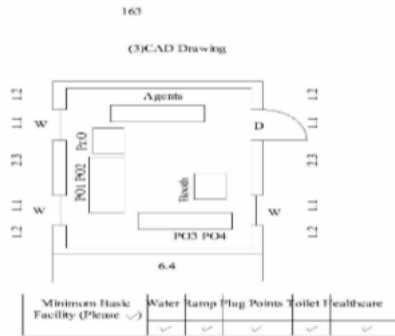

Cad View

Key MAP View