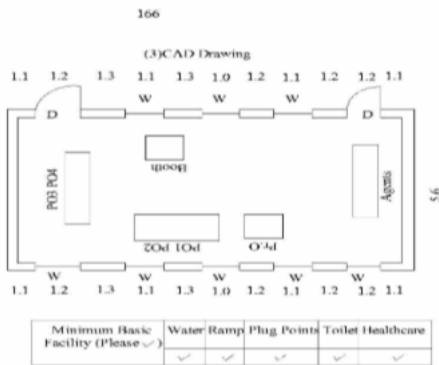

Google Map View

Polling Station Building Front View

Polling Station Front View

Cad View

Key MAP View

1 பெயர் : தீபிகா தந்தையின் பெயர்: சுந்தரவடிவேல் வீட்டு எண் : 0 வயது : 26 பாலினம் : பெண் Photo is available	XBE0908665	2 பெயர் : சுபாஷினி - கணவர் பெயர்: அருள் தாஸ் - வீட்டு எண் : 1 வயது : 32 பாலினம் : பெண் Photo is available	XBE0433342	3 பெயர் : ரேணுகா கணவர் பெயர்: கோபிநாத் வீட்டு எண் : 1 வயது : 28 பாலினம் : பெண் Photo is available	XBE0908749
4 பெயர் : ஜவஹர் குமார் தந்தையின் பெயர்: சந்திரா சேகர் வீட்டு எண் : 1 வயது : 25 பாலினம் : ஆண் Photo is available	XBE0982728	5 பெயர் : நவீன் குமார் தந்தையின் பெயர்: குமார் வேல் வீட்டு எண் : 1/26 வயது : 24 பாலினம் : ஆண் Photo is available	XBE1742725	6 பெயர் : புவனா கணவர் பெயர்: விஜயகாந்த் வீட்டு எண் : 1/27 வயது : 30 பாலினம் : பெண் Photo is available	XBE0982553
7 பெயர் : சிவா - தந்தையின் பெயர்: ஜீவானந்தம் வீட்டு எண் : 1/37 வயது : 30 பாலினம் : ஆண் Photo is available	XBE0707992	8 பெயர் : ஜோதி - தந்தையின் பெயர்: அர்ச்சுனன் - வீட்டு எண் : 1-65 வயது : 45 பாலினம் : பெண் Photo is available	XBE0844498	9 பெயர் : தென்மொழி கணவர் பெயர்: இளையராஜா வீட்டு எண் : 1/65 வயது : 34 பாலினம் : பெண் Photo is available	XBE0883769
10 பெயர் : முத்து குமார் தந்தையின் பெயர்: மூர்த்தி வீட்டு எண் : 1/65 வயது : 25 பாலினம் : ஆண் Photo is available	XBE1741594	11 பெயர் : சதீஷ் தந்தையின் பெயர்: சுந்தராஜ் வீட்டு எண் : 1/69 வயது : 25 பாலினம் : ஆண் Photo is available	XBE1653153	12 பெயர் : ஸ்வேதா தந்தையின் பெயர்: சுந்தர் வீட்டு எண் : 1/69 வயது : 24 பாலினம் : பெண் Photo is available	XBE1653195
13 பெயர் : விஜயா குமார் தந்தையின் பெயர்: சுகுமார் வீட்டு எண் : 1/69 வயது : 24 பாலினம் : ஆண் Photo is available	XBE1742360	14 பெயர் : ஜான்சிராணி - தந்தையின் பெயர்: முனிசாமி - வீட்டு எண் : 1-74 வயது : 34 பாலினம் : பெண் Photo is available	XBE0638338	15 பெயர் : ராஜா தந்தையின் பெயர்: ரவி வீட்டு எண் : 1/90 வயது : 31 பாலினம் : ஆண் Photo is available	XBE0885236
16 பெயர் : கா. கதிரவன் தந்தையின் பெயர்: கார்த்திக் வீட்டு எண் : 1/108 வயது : 21 பாலினம் : ஆண் Photo is available	XBE1962141	17 பெயர் : கீர்த்திகா கணவர் பெயர்: குரு மூர்த்தி வீட்டு எண் : 1/111 வயது : 26 பாலினம் : பெண் Photo is available	XBE1652874	18 பெயர் : கு.சுவேதா தந்தையின் பெயர்: குமார் வீட்டு எண் : 1/119 வயது : 19 பாலினம் : பெண் Photo is available	XBE2039758
19 பெயர் : க கவிதா கணவர் பெயர்: சே சக்கரவர்த்தி வீட்டு எண் : 1/129 வயது : 28 பாலினம் : பெண் Photo is available	XBE1962752	20 பெயர் : ராஜாத்தி - தந்தையின் பெயர்: சங்கரன் - வீட்டு எண் : 1-132 வயது : 33 பாலினம் : பெண் Photo is available	XBE0590042	21 பெயர் : ரிதிகா தந்தையின் பெயர்: சங்கரன் வீட்டு எண் : 1/132 வயது : 24 பாலினம் : பெண் Photo is available	XBE1653187
22 பெயர் : அனிதா - கணவர் பெயர்: வெங்கடேசன் - வீட்டு எண் : 1-137 வயது : 43 பாலினம் : பெண் Photo is available	KXZ3187952	23 பெயர் : வெங்கடேசன் தந்தையின் பெயர்: சேகர் வீட்டு எண் : 1/137 வயது : 42 பாலினம் : ஆண் Photo is available	XBE1711969	24 பெயர் : இளையராஜா - தந்தையின் பெயர்: ஜெயராமன் - வீட்டு எண் : 1-138 வயது : 38 பாலினம் : ஆண் Photo is available	KXZ2403590
25 பெயர் : பிரதாப் தந்தையின் பெயர்: பன்னீர்செல்வம் வீட்டு எண் : 1/139 வயது : 31 பாலினம் : ஆண் Photo is available	XBE0890228	26 பெயர் : விஜய் - தந்தையின் பெயர்: பன்னீர் செல்வம் - வீட்டு எண் : 1-139 வயது : 28 பாலினம் : ஆண் Photo is available	XBE0844571	27 பெயர் : சசிகலா - தந்தையின் பெயர்: மூர்த்தி - வீட்டு எண் : 1-140 வயது : 30 பாலினம் : பெண் Photo is available	XBE0569483
28 பெயர் : அஜய் குமார் தந்தையின் பெயர்: ராமன் வீட்டு எண் : 1/140 வயது : 25 பாலினம் : ஆண் Photo is available	XBE1741669	29 பெயர் : செல்வம் - தந்தையின் பெயர்: பலராமன் - வீட்டு எண் : 1-141 வயது : 61 பாலினம் : ஆண் Photo is available	XBE0152876	30 பெயர் : குப்பம்மாள் - கணவர் பெயர்: செல்வம் - வீட்டு எண் : 1-141 வயது : 57 பாலினம் : பெண் Photo is available	XBE0152710