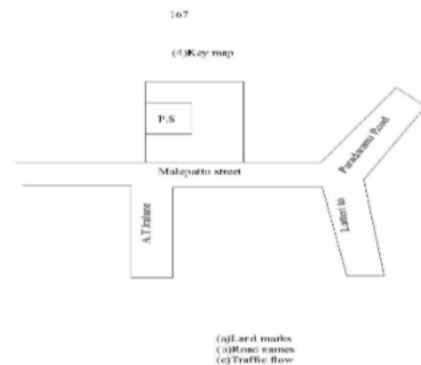

Key MAP View