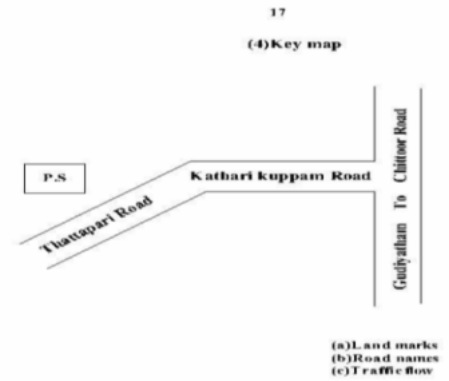

Key MAP View