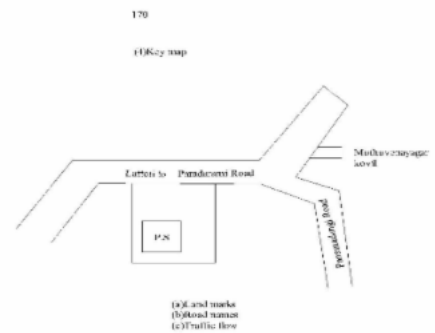

Key MAP View