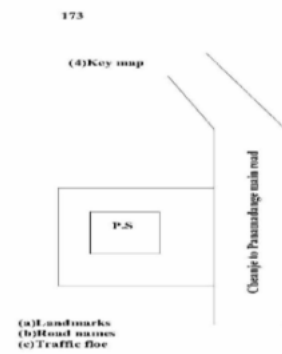

கையொப்பம்

Nazri Naksha

Google Map View

Polling Station Building Front View

Polling Station Front View

Cad View

Key MAP View

|   |                                  |   |                                  |   |                                  |
|---|----------------------------------|---|----------------------------------|---|----------------------------------|
| 1<br>பெயர் : இலட்சுமணன் -<br>தந்தையின் பெயர்: ராமச்சந்திரன் -<br>வீட்டு எண் : 1<br>வயது : 49 பாலினம் : ஆண்      | XBE0398446<br>Photo is available | 2<br>பெயர் : மஞ்சளா -<br>கணவர் பெயர்: வரதன் -<br>வீட்டு எண் : 1<br>வயது : 45 பாலினம் : பெண்                 | XBE0335679<br>Photo is available | 3<br>பெயர் : ஆண்டாள் -<br>கணவர் பெயர்: மூர்த்தி -<br>வீட்டு எண் : 1<br>வயது : 44 பாலினம் : பெண்         | XBE0335745<br>Photo is available |
| 4<br>பெயர் : சகுந்தலா -<br>கணவர் பெயர்: காளிதாஸ் -<br>வீட்டு எண் : 1<br>வயது : 43 பாலினம் : பெண்                | XBE0230169<br>Photo is available | 5<br>பெயர் : நதியா -<br>கணவர் பெயர்: மகேந்திரன் -<br>வீட்டு எண் : 1<br>வயது : 37 பாலினம் : பெண்             | XBE0230284<br>Photo is available | 6<br>பெயர் : விஜயலட்சுமி -<br>கணவர் பெயர்: சாமிநாதன் -<br>வீட்டு எண் : 1<br>வயது : 36 பாலினம் : பெண்    | XBE0767970<br>Photo is available |
| 7<br>பெயர் : ராமதாஸ் -<br>தந்தையின் பெயர்: மாரகன் -<br>வீட்டு எண் : 1<br>வயது : 34 பாலினம் : ஆண்                | XBE0335802<br>Photo is available | 8<br>பெயர் : குஷன் குமார் -<br>தந்தையின் பெயர்: லோகநாதன் -<br>வீட்டு எண் : 1<br>வயது : 33 பாலினம் : ஆண்     | XBE0353946<br>Photo is available | 9<br>பெயர் : பவித்ரா -<br>தந்தையின் பெயர்: தாமோதிரன் -<br>வீட்டு எண் : 1<br>வயது : 32 பாலினம் : பெண்    | XBE0335489<br>Photo is available |
| 10<br>பெயர் : தட்சயானி<br>கணவர் பெயர்: கண்ணதாசன்<br>வீட்டு எண் : 1<br>வயது : 32 பாலினம் : பெண்                  | XBE0910265<br>Photo is available | 11<br>பெயர் : அஸ்வினி -<br>தந்தையின் பெயர்: நாராயணன் -<br>வீட்டு எண் : 1<br>வயது : 31 பாலினம் : பெண்        | XBE0398651<br>Photo is available | 12<br>பெயர் : பிரியா<br>தாயின் பெயர்: உஷா<br>வீட்டு எண் : 1<br>வயது : 25 பாலினம் : பெண்                 | XBE0910059<br>Photo is available |
| 13<br>பெயர் : கிரிஷ்ணவேணி<br>தந்தையின் பெயர்: மூர்த்தி<br>வீட்டு எண் : 1<br>வயது : 24 பாலினம் : பெண்            | XBE1807031<br>Photo is available | S 14<br>பெயர் : வதனி<br>கணவர் பெயர்: வெங்கடேசன்<br>வீட்டு எண் : 1/17<br>வயது : 56 பாலினம் : பெண்            | XBE1016450<br>Photo is available | S 15<br>பெயர் : கௌதம்<br>தந்தையின் பெயர்: வெங்கடேசன்<br>வீட்டு எண் : 1/17<br>வயது : 33 பாலினம் : ஆண்    | XBE0964015<br>Photo is available |
| S 16<br>பெயர் : பத்மாவதி<br>தந்தையின் பெயர்: தேவராஜ்<br>வீட்டு எண் : 1/17<br>வயது : 32 பாலினம் : பெண்           | XOE1122472<br>Photo is available | S 17<br>பெயர் : அனுஷா<br>கணவர் பெயர்: நவீன்குமார்<br>வீட்டு எண் : 1/17<br>வயது : 21 பாலினம் : பெண்          | XBE1924232<br>Photo is available | 18<br>பெயர் : ஜோதி -<br>கணவர் பெயர்: ஸ்ரீராமலு -<br>வீட்டு எண் : 2<br>வயது : 58 பாலினம் : பெண்          | KXZ1215839<br>Photo is available |
| 19<br>பெயர் : அன்பரசி -<br>கணவர் பெயர்: சீனிவாசன் -<br>வீட்டு எண் : 2<br>வயது : 38 பாலினம் : பெண்               | XBE0335661<br>Photo is available | 20<br>பெயர் : மஞ்சு -<br>தந்தையின் பெயர்: புருஷோத்தமன் -<br>வீட்டு எண் : 2<br>வயது : 38 பாலினம் : பெண்      | XBE0335554<br>Photo is available | 21<br>பெயர் : சரத்குமார் -<br>தந்தையின் பெயர்: சுதாகரன் -<br>வீட்டு எண் : 2<br>வயது : 28 பாலினம் : ஆண்  | XBE0704833<br>Photo is available |
| 22<br>பெயர் : நவீன்குமார் -<br>தந்தையின் பெயர்: குணசேகரன் -<br>வீட்டு எண் : 2<br>வயது : 27 பாலினம் : ஆண்        | XBE0862235<br>Photo is available | 23<br>பெயர் : யுவராணி -<br>தந்தையின் பெயர்: கிருஷ்ணமூர்த்தி -<br>வீட்டு எண் : 2<br>வயது : 27 பாலினம் : பெண் | XBE0862268<br>Photo is available | 24<br>பெயர் : பிரியாங்கா<br>தந்தையின் பெயர்: சுதாகர்<br>வீட்டு எண் : 2<br>வயது : 27 பாலினம் : பெண்      | XBE1698216<br>Photo is available |
| 25<br>பெயர் : மோனிஷா -<br>கணவர் பெயர்: ருத்ரமூர்த்தி -<br>வீட்டு எண் : 2<br>வயது : 27 பாலினம் : பெண்            | XBE0862250<br>Photo is available | 26<br>பெயர் : அஸ்வினி -<br>தந்தையின் பெயர்: ரங்கநாதன் -<br>வீட்டு எண் : 2-4<br>வயது : 32 பாலினம் : பெண்     | XBE0335000<br>Photo is available | 27<br>பெயர் : கோவி -<br>தந்தையின் பெயர்: கோவிந்தன் -<br>வீட்டு எண் : 2-5<br>வயது : 44 பாலினம் : ஆண்     | XBE0335869<br>Photo is available |
| 28<br>பெயர் : புஷ்பலதா -<br>தந்தையின் பெயர்: கிருஷ்ணமூர்த்தி -<br>வீட்டு எண் : 2-05<br>வயது : 31 பாலினம் : பெண் | XBE0590745<br>Photo is available | 29<br>பெயர் : சசிலா -<br>கணவர் பெயர்: பாண்டிரங்கன் -<br>வீட்டு எண் : 2-5A<br>வயது : 62 பாலினம் : பெண்       | XBE0639690<br>Photo is available | 30<br>பெயர் : அஜித்தா -<br>தந்தையின் பெயர்: சந்தானம் -<br>வீட்டு எண் : 2-7A<br>வயது : 32 பாலினம் : பெண் | XBE0335455<br>Photo is available |