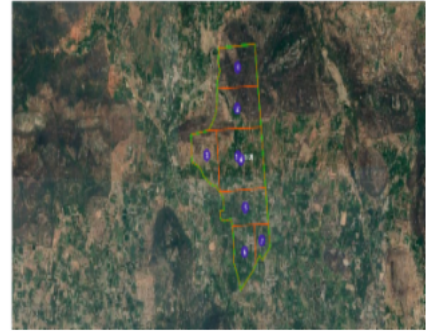

Google Map View