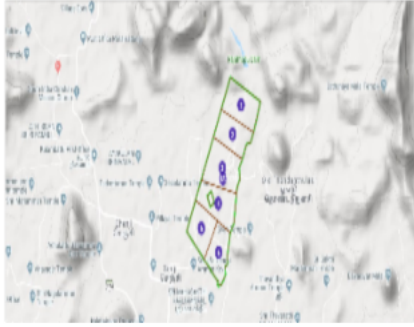

3. வாக்குச் சாவடியின் விவரங்கள்

வாக்குச் சாவடியின் எண் மற்றும் பெயர் : 187 - அரசினர் மேல்நிலைப்பள்ளி	வாக்குச் சாவடியின் வகைப்பாடு (ஆண்/பெண்/பொது)	பொது
வாக்குச் சாவடியின் முகவரி : அரசினர் மேல்நிலைப்பள்ளி, கிழக்கு பார்த்த மேற்கு கட்டிடம், தெற்கு பக்க அறை, செஞ்சி-632202.	துணை வாக்குச் சாவடிகளின் எண்ணிக்கை :	0

4. வாக்காளர்களின் எண்ணிக்கை

தொடங்கும் வரிசை எண்	முடியும் வரிசை எண்.	நிகர வாக்காளர்களின் எண்ணிக்கை			
		ஆண்	பெண்	மூன்றாம் பாலினம்	மொத்தம்
1	891	420	464	0	884

கையொப்பம்

Nazri Naksha

Google Map View

Polling Station Building Front View

Polling Station Front View

Cad View

Key MAP View

சட்டமன்றத் தொகுதியின் எண் மற்றும் பெயர் : 45-கீழ்வைத்தியணான்குப்பம்
பிரிவு எண் மற்றும் பெயர் 1-செஞ்சி (வ.கி) மற்றும் (ஊ), வார்டு 2 ராஜாதோப்பு கொல்லைமேடு

பாகம் எண் : 187