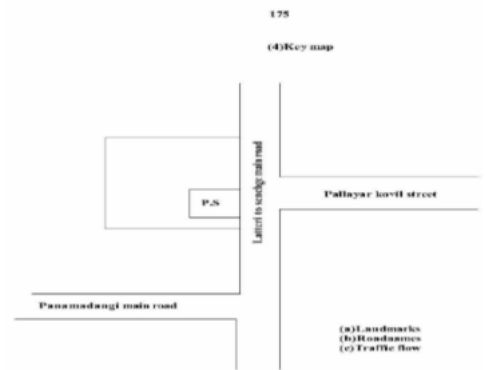

3. வாக்குச் சாவடியின் விவரங்கள்

வாக்குச் சாவடியின் எண் மற்றும் பெயர் : 187 - அரசினர் மேல்நிலைப்பள்ளி	வாக்குச் சாவடியின் வகைப்பாடு (ஆண்/பெண்/பொது)	பொது
வாக்குச் சாவடியின் முகவரி : அரசினர் மேல்நிலைப்பள்ளி, கிழக்கு பார்த்த மேற்கு கட்டிடம், தெற்கு பக்க அறை, செஞ்சி-632202.	துணை வாக்குச் சாவடிகளின் எண்ணிக்கை :	0

4. வாக்காளர்களின் எண்ணிக்கை

தொடங்கும் வரிசை எண்	முடியும் வரிசை எண்.	நிகர வாக்காளர்களின் எண்ணிக்கை			
		ஆண்	பெண்	மூன்றாம் பாலினம்	மொத்தம்
1	891	420	464	0	884

கையொப்பம்

Nazri Naksha

Google Map View

Polling Station Building Front View

Polling Station Front View

Cad View

Key MAP View

சட்டமன்றத் தொகுதியின் எண் மற்றும் பெயர் : 45-கீழ்வைத்தியணான்குப்பம்
பிரிவு எண் மற்றும் பெயர் 1-செஞ்சி (வ.கி) மற்றும் (ஊ), வார்டு 2 ராஜாதோப்பு கொல்லைமேடு

பாகம் எண் : 187