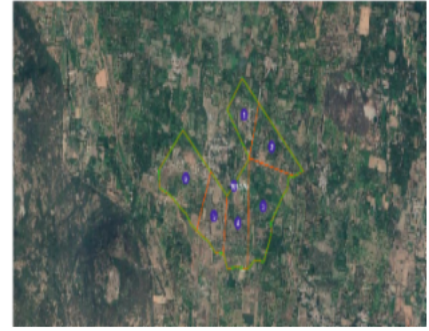

### 3. வாக்குச் சாவடியின் விவரங்கள்

வாக்குச் சாவடியின் எண் மற்றும் பெயர் : 188 - அரசினர் மேல்நிலைப்பள்ளி	<b>வாக்குச் சாவடியின் வகைப்பாடு (ஆண்/பெண்/பொது)</b>	பொது
வாக்குச் சாவடியின் முகவரி : அரசினர் மேல்நிலைப்பள்ளி, வடக்கு பார்த்த தெற்கு பக்க கட்டிடம், அறை எண்-8, செஞ்சி-632202.	<b>துணை வாக்குச் சாவடிகளின் எண்ணிக்கை :</b>	0

### 4. வாக்காளர்களின் எண்ணிக்கை

தொடங்கும் வரிசை எண்	முடியும் வரிசை எண்.	நிகர வாக்காளர்களின் எண்ணிக்கை			
		ஆண்	பெண்	மூன்றாம் பாலினம்	மொத்தம்
1	799	399	398	0	797

கையொப்பம்

Nazri Naksha

Google Map View

Polling Station Building Front View