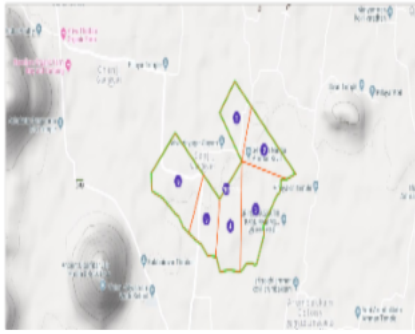

### 3. வாக்குச் சாவடியின் விவரங்கள்

வாக்குச் சாவடியின் எண் மற்றும் பெயர் : 188 - அரசினர் மேல்நிலைப்பள்ளி	<b>வாக்குச் சாவடியின் வகைப்பாடு (ஆண்/பெண்/பொது)</b>	பொது
வாக்குச் சாவடியின் முகவரி : அரசினர் மேல்நிலைப்பள்ளி, வடக்கு பார்த்த தெற்கு பக்க கட்டிடம், அறை எண்-8, செஞ்சி-632202.	<b>துணை வாக்குச் சாவடிகளின் எண்ணிக்கை :</b>	0

### 4. வாக்காளர்களின் எண்ணிக்கை

தொடங்கும் வரிசை எண்	முடியும் வரிசை எண்.	நிகர வாக்காளர்களின் எண்ணிக்கை			
		ஆண்	பெண்	மூன்றாம் பாலினம்	மொத்தம்
1	799	399	398	0	797

கையொப்பம்

Nazri Naksha

Google Map View

Polling Station Building Front View