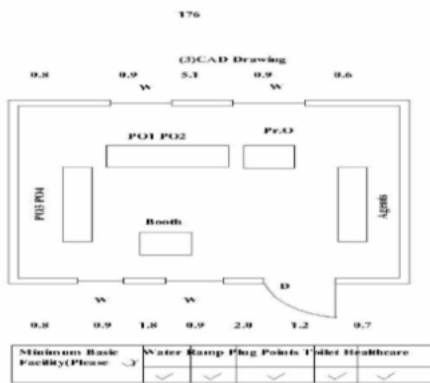

Cad View

Key MAP View