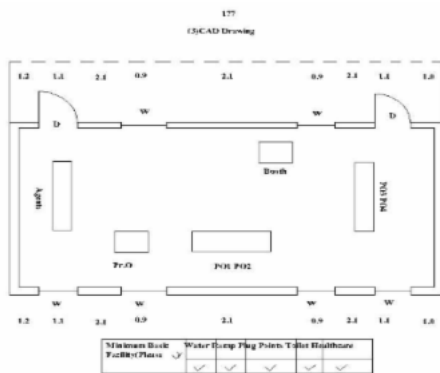

Google Map View

Polling Station Building Front View

Polling Station Front View

Cad View

Key MAP View

1 பெயர் : ஜெயபிரகாஷ் - தந்தையின் பெயர்: தேவேந்திர ரெட்டி - வீட்டு எண் : 1 வயது : 50 பாலினம் : ஆண்	XBE0768432 Photo is available	2 பெயர் : சுதுமாரன் க தந்தையின் பெயர்: கெஜபதி - வீட்டு எண் : 1 வயது : 41 பாலினம் : ஆண்	XBE0702175 Photo is available	3 பெயர் : சிந்துகவி - தந்தையின் பெயர்: கெஜபதி - வீட்டு எண் : 1 வயது : 39 பாலினம் : ஆண்	XBE0702167 Photo is available
4 பெயர் : நரேஷ் - தந்தையின் பெயர்: கணபதி - வீட்டு எண் : 1 வயது : 38 பாலினம் : ஆண்	XBE0702183 Photo is available	5 பெயர் : சுந்தர் - தந்தையின் பெயர்: அருள் - வீட்டு எண் : 1 வயது : 37 பாலினம் : ஆண்	XBE0702191 Photo is available	6 பெயர் : ஷிப்பா - கணவர் பெயர்: பிரித்திவிராஜ் - வீட்டு எண் : 1 வயது : 36 பாலினம் : பெண்	XBE0768440 Photo is available
7 பெயர் : ரோஷினி - கணவர் பெயர்: உதயகுமார் - வீட்டு எண் : 1 வயது : 31 பாலினம் : பெண்	XBE0846964 Photo is available	8 பெயர் : சரண்யா - கணவர் பெயர்: ஸ்ரீராமன் - வீட்டு எண் : 1 வயது : 28 பாலினம் : பெண்	XBE0846907 Photo is available	9 பெயர் : ஹரீஷ்குமார் தந்தையின் பெயர்: முருகசன் வீட்டு எண் : 1 வயது : 24 பாலினம் : ஆண்	XBE1949148 Photo is available
10 பெயர் : பி சந்தியா தாயின் பெயர்: பி வனிதா வீட்டு எண் : 1 வயது : 20 பாலினம் : பெண்	XBE1948496 Photo is available	11 பெயர் : பத்மினி - கணவர் பெயர்: சுந்தரம் - வீட்டு எண் : 1-2 வயது : 59 பாலினம் : பெண்	XBE0230797 Photo is available	12 பெயர் : விஷால் தந்தையின் பெயர்: பற்குணம் வீட்டு எண் : 1/3 வயது : 24 பாலினம் : ஆண்	XBE1752625 Photo is available
13 பெயர் : ஜெயந்த் தந்தையின் பெயர்: பற்குணம் வீட்டு எண் : 1/3 வயது : 23 பாலினம் : ஆண்	XBE1753755 Photo is available	14 பெயர் : பிரித்தி - தந்தையின் பெயர்: சரவணன் - வீட்டு எண் : 1-3C வயது : 34 பாலினம் : பெண்	XBE0230821 Photo is available	15 பெயர் : துளசிராமன் - தந்தையின் பெயர்: கோட்டையா - வீட்டு எண் : 1-5 வயது : 83 பாலினம் : ஆண்	KXZ1235571 Photo is available
16 பெயர் : விசித்திரா - கணவர் பெயர்: துளசிராமன் - வீட்டு எண் : 1-5 வயது : 77 பாலினம் : பெண்	XBE1344928 Photo is available	17 பெயர் : ஜெயப்பிரகாஷ் - தந்தையின் பெயர்: துளசிராமன் - வீட்டு எண் : 1-5 வயது : 54 பாலினம் : ஆண்	XBE1344936 Photo is available	18 பெயர் : சரிதா - கணவர் பெயர்: ஜெயபிரகாஷ் - வீட்டு எண் : 1-5 வயது : 42 பாலினம் : பெண்	KXZ2392678 Photo is available
19 பெயர் : மேகா வர்தினி தந்தையின் பெயர்: முருகேசன் வீட்டு எண் : 1/5 வயது : 23 பாலினம் : பெண்	XBE1769686 Photo is available	20 பெயர் : ராஹுல் குமார் ஜே தந்தையின் பெயர்: ஜெயப்பிரகாஷ் - வீட்டு எண் : 1/5 வயது : 22 பாலினம் : ஆண்	XBE1855063 Photo is available	21 பெயர் : மதோம கணவர் பெயர்: ரேவந்தகுமார் வீட்டு எண் : 1/12 வயது : 31 பாலினம் : பெண்	XBE1963222 Photo is available
22 பெயர் : அஞ்சலி கணவர் பெயர்: அருண் குமார் வீட்டு எண் : 1/16 வயது : 33 பாலினம் : பெண்	XBE1763291 Photo is available	23 பெயர் : திவாகர் தந்தையின் பெயர்: விஜயன் வீட்டு எண் : 1/21 வயது : 22 பாலினம் : ஆண்	XBE1866789 Photo is available	24 பெயர் : ஜெகன் - தந்தையின் பெயர்: ராஜேந்திரன் - வீட்டு எண் : 1-24 வயது : 33 பாலினம் : ஆண்	XBE0337790 Photo is available
25 பெயர் : தினேஷ் குமார் தந்தையின் பெயர்: க்ரிஷ்ணமூர்த்தி வீட்டு எண் : 1/27 வயது : 26 பாலினம் : ஆண்	XBE0881201 Photo is available	26 பெயர் : சிட்டி பாபு - தந்தையின் பெயர்: ஜோதி ரெட்டி - வீட்டு எண் : 1-37 வயது : 31 பாலினம் : ஆண்	XBE0591180 Photo is available	27 பெயர் : தரண்யா கணவர் பெயர்: சிட்டிபாபு வீட்டு எண் : 1/37 வயது : 29 பாலினம் : பெண்	XBE1963198 Photo is available
28 பெயர் : சங்கர் தந்தையின் பெயர்: ரேணு வீட்டு எண் : 1/81 வயது : 23 பாலினம் : ஆண்	XBE1845791 Photo is available	29 பெயர் : சுபாஷ் தந்தையின் பெயர்: சரவணன் வீட்டு எண் : 1/90 வயது : 25 பாலினம் : ஆண்	XBE0911552 Photo is available	30 பெயர் : பூஜா தந்தையின் பெயர்: சரவணன் வீட்டு எண் : 1/90 வயது : 23 பாலினம் : பெண்	XBE1866797 Photo is available