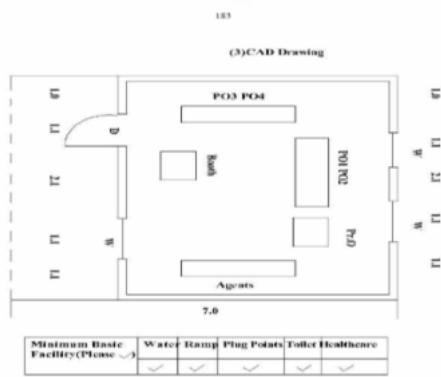

Cad View

Key MAP View