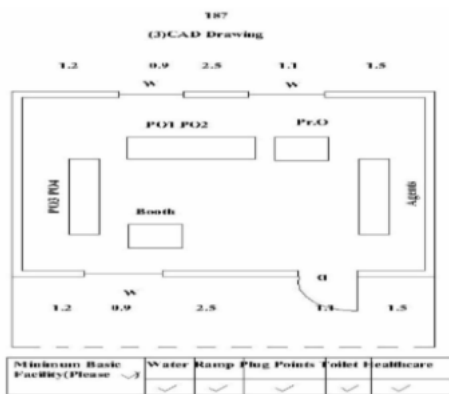

Google Map View

Polling Station Building Front View

Polling Station Front View

Cad View

Key MAP View

1 பெயர் : பத்மாவதி - கணவர் பெயர்: சின்னதுரை - வீட்டு எண் : 1 வயது : 79 பாலினம் : பெண் Photo is available	XBE0340802	2 பெயர் : ராசலட்சுமி - கணவர் பெயர்: முருகேசன் - வீட்டு எண் : 1 வயது : 67 பாலினம் : பெண் Photo is available	KXZ1290477	3 பெயர் : நந்தகுமார் - தந்தையின் பெயர்: முருகேசன் - வீட்டு எண் : 1 வயது : 63 பாலினம் : ஆண் Photo is available	KXZ1868728
4 பெயர் : சங்கர் - தந்தையின் பெயர்: முனியாண்டி - வீட்டு எண் : 1 வயது : 47 பாலினம் : ஆண் Photo is available	XBE0390682	5 பெயர் : ரோஸ் - கணவர் பெயர்: சசிக்குமார் - வீட்டு எண் : 1 வயது : 44 பாலினம் : பெண் Photo is available	XBE0159863	6 பெயர் : தேவிகா - கணவர் பெயர்: மோகன் - வீட்டு எண் : 1 வயது : 39 பாலினம் : பெண் Photo is available	XBE0233924
7 பெயர் : ரேவதி - தந்தையின் பெயர்: கோட்டேஸ்வரன் - வீட்டு எண் : 1 வயது : 38 பாலினம் : பெண் Photo is available	XBE0641860	8 பெயர் : வசந்தி கணவர் பெயர்: யுவராஜ் வீட்டு எண் : 1 வயது : 37 பாலினம் : பெண் Photo is available	XBE0913608	9 பெயர் : உதயபிரபாகர் - தந்தையின் பெயர்: துரை - வீட்டு எண் : 1 வயது : 35 பாலினம் : ஆண் Photo is available	XBE0233965
10 பெயர் : சித்ரா - கணவர் பெயர்: கார்த்திகேயன் - வீட்டு எண் : 1 வயது : 33 பாலினம் : பெண் Photo is available	XBE0849000	11 பெயர் : சரண்யா - தந்தையின் பெயர்: மகாலிங்கம் - வீட்டு எண் : 1 வயது : 32 பாலினம் : பெண் Photo is available	XBE0341156	12 பெயர் : பவித்ரன் - தந்தையின் பெயர்: பாபு - வீட்டு எண் : 1 வயது : 31 பாலினம் : ஆண் Photo is available	XBE0483834
13 பெயர் : கௌதம் - தந்தையின் பெயர்: குமார் - வீட்டு எண் : 1 வயது : 29 பாலினம் : ஆண் Photo is available	XBE0641993	14 பெயர் : நிவேதா கணவர் பெயர்: தாமோதரன் வீட்டு எண் : 1 வயது : 27 பாலினம் : பெண் Photo is available	XBE0913582	15 பெயர் : சரத்குமார் தந்தையின் பெயர்: முனியப்பன் வீட்டு எண் : 1 வயது : 27 பாலினம் : ஆண் Photo is available	XBE1865302
16 பெயர் : குமார் - தந்தையின் பெயர்: சுக்கிரி - வீட்டு எண் : 1-161-3 வயது : 48 பாலினம் : ஆண் Photo is available	XBE1449453	17 பெயர் : மணி - தந்தையின் பெயர்: சுப்ரமணி - வீட்டு எண் : 2 வயது : 67 பாலினம் : ஆண் Photo is available	XBE1449354	18 பெயர் : சங்கர் - தந்தையின் பெயர்: மணி - வீட்டு எண் : 2 வயது : 45 பாலினம் : ஆண் Photo is available	KXZ2447688
19 பெயர் : முரளி - தந்தையின் பெயர்: மணி - வீட்டு எண் : 2 வயது : 43 பாலினம் : ஆண் Photo is available	KXZ2447670	20 பெயர் : சந்தியா - தந்தையின் பெயர்: பழனி - வீட்டு எண் : 2 வயது : 27 பாலினம் : பெண் Photo is available	XBE0855486	21 பெயர் : திருஞானம் தந்தையின் பெயர்: சசிக்குமார் வீட்டு எண் : 2/4 வயது : 20 பாலினம் : ஆண் Photo is available	XBE1968833
22 பெயர் : காயத்ரி சி கணவர் பெயர்: சிவசங்கர் வீட்டு எண் : 2/51 வயது : 33 பாலினம் : பெண் Photo is available	XBE2041689	S 23 பெயர் : பாணுப்பிரியா தந்தையின் பெயர்: பார்த்திபன் வீட்டு எண் : 2/1803 வயது : 27 பாலினம் : பெண் Photo is available	ZKF1496272	24 பெயர் : சுகன்யா தந்தையின் பெயர்: வில்வநாதன் வீட்டு எண் : 2/181 வயது : 27 பாலினம் : பெண் Photo is available	XBE0913673
25 பெயர் : வேண்டா கணவர் பெயர்: அருள் வீட்டு எண் : 2/195 வயது : 38 பாலினம் : பெண் Photo is available	XBE1811264	26 பெயர் : நளினி சே தந்தையின் பெயர்: சேகரன் ப வீட்டு எண் : 2/203 வயது : 22 பாலினம் : பெண் Photo is available	XBE1892504	S 27 பெயர் : ராஜேஸ்வரி கணவர் பெயர்: சரவணன் - வீட்டு எண் : 2-214 வயது : 47 பாலினம் : பெண் Photo is available	XBE0341032
28 பெயர் : ஹரிதா ச தந்தையின் பெயர்: சரவணன் க வீட்டு எண் : 2/214 வயது : 26 பாலினம் : பெண் Photo is available	XBE0913657	29 பெயர் : சிவ குமார் ளி தந்தையின் பெயர்: சின்னகுழந்தை ளி வீட்டு எண் : 2-274 வயது : 47 பாலினம் : ஆண் Photo is available	XBE0297309	S 30 பெயர் : குமார் தந்தையின் பெயர்: மணி வீட்டு எண் : 2/278 வயது : 46 பாலினம் : ஆண் Photo is available	XBE1845601