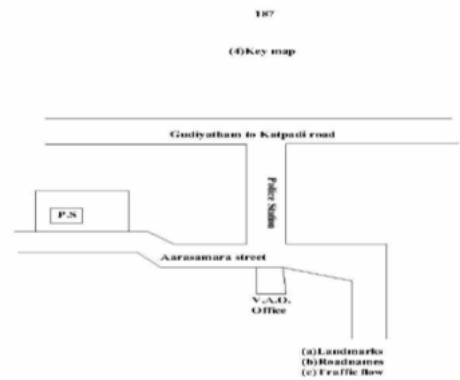

Cad View

Key MAP View