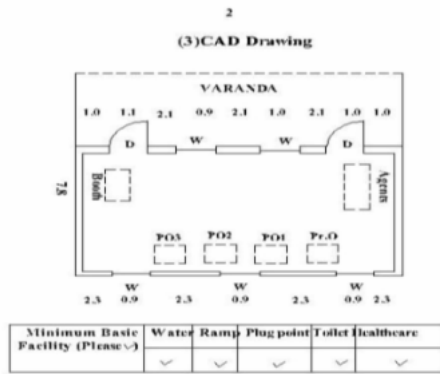

Google Map View

Polling Station Building Front View

Polling Station Front View

Cad View

Key MAP View

1	XBE0892620	பெயர் : ரேகா கணவர் பெயர்: ராஜேந்திரன் வீட்டு எண் : 00 வயது : 40 பாலினம் : பெண்	Photo is available	2	XBE0892562	பெயர் : கார்த்திக் தந்தையின் பெயர்: பாஸ்கர் வீட்டு எண் : 00 வயது : 27 பாலினம் : ஆண்	Photo is available	3	XBE1886936	பெயர் : வண்ணமதி முருகன் கணவர் பெயர்: வினோத் குமார் வீட்டு எண் : 0 வயது : 24 பாலினம் : பெண்	Photo is available
4	XBE1935717	பெயர் : சீ சுஜாதா தந்தையின் பெயர்: சீனிவாசன் வீட்டு எண் : 0 வயது : 21 பாலினம் : பெண்	Photo is available	5	XBE0177378	பெயர் : பிச்சாண்டி - தந்தையின் பெயர்: மொகிலியப்பன் - வீட்டு எண் : 1 வயது : 61 பாலினம் : ஆண்	Photo is available	6	MFY2968865	பெயர் : மைலாவதி - கணவர் பெயர்: ஜெகன்னாதன் - வீட்டு எண் : 1 வயது : 59 பாலினம் : பெண்	Photo is available
7	XBE0357681	பெயர் : பழனி - தந்தையின் பெயர்: குப்பன் - வீட்டு எண் : 1 வயது : 55 பாலினம் : ஆண்	Photo is available	8	XBE0655928	பெயர் : கோவிந்தசாமி - தந்தையின் பெயர்: ராமசாமி - வீட்டு எண் : 1 வயது : 50 பாலினம் : ஆண்	Photo is available	9	XBE0357871	பெயர் : உஷா - கணவர் பெயர்: கோவிந்தப்பா - வீட்டு எண் : 1 வயது : 47 பாலினம் : பெண்	Photo is available
10	XBE0357897	பெயர் : யுவராஜ் - தந்தையின் பெயர்: வெங்கடாசலம் - வீட்டு எண் : 1 வயது : 47 பாலினம் : ஆண்	Photo is available	11	XBE0357848	பெயர் : சிவாஜி - தந்தையின் பெயர்: குப்பன் - வீட்டு எண் : 1 வயது : 45 பாலினம் : ஆண்	Photo is available	12	MFY2487478	பெயர் : நாகேஷ் - தந்தையின் பெயர்: மாரகண்டேய நாயுடு - வீட்டு எண் : 1 வயது : 43 பாலினம் : ஆண்	Photo is available
13	XBE0357699	பெயர் : ஜோதி - கணவர் பெயர்: பழனி - வீட்டு எண் : 1 வயது : 43 பாலினம் : பெண்	Photo is available	14	XBE0357798	பெயர் : சரவணன் - தந்தையின் பெயர்: நாகராஜன் - வீட்டு எண் : 1 வயது : 43 பாலினம் : ஆண்	Photo is available	15	XBE0357822	பெயர் : மைதிலி - கணவர் பெயர்: துரைசாமி - வீட்டு எண் : 1 வயது : 42 பாலினம் : பெண்	Photo is available
16	MFY1501048	பெயர் : கோதண்டன் தந்தையின் பெயர்: சீனிவாசலு - வீட்டு எண் : 1 வயது : 42 பாலினம் : ஆண்	Photo is available	17	XBE0357715	பெயர் : ரோதை - கணவர் பெயர்: வெங்கடேசன் - வீட்டு எண் : 1 வயது : 41 பாலினம் : பெண்	Photo is available	18	XBE0568634	பெயர் : காயத்திரி - கணவர் பெயர்: கோவிந்தசாமி - வீட்டு எண் : 1 வயது : 41 பாலினம் : பெண்	Photo is available
19	XBE0177345	பெயர் : தமிழ்ச்செல்வி - கணவர் பெயர்: ரஜினிகாந்த் - வீட்டு எண் : 1 வயது : 40 பாலினம் : பெண்	Photo is available	20	XBE0655761	பெயர் : இளையரசி - கணவர் பெயர்: வைரவன் - வீட்டு எண் : 1 வயது : 40 பாலினம் : பெண்	Photo is available	21	XBE0972521	பெயர் : அரவிந்த் தந்தையின் பெயர்: கோச்சடையான் வீட்டு எண் : 22A வயது : 40 பாலினம் : ஆண்	Photo is available
22	XBE0177444	பெயர் : விமலாகுமாரி - கணவர் பெயர்: ராஜீவ்காந்தி - வீட்டு எண் : 1 வயது : 39 பாலினம் : பெண்	Photo is available	23	XBE0177188	பெயர் : வெங்கடேசன் - தந்தையின் பெயர்: சின்னகுப்பன் - வீட்டு எண் : 1 வயது : 39 பாலினம் : ஆண்	Photo is available	24	XBE0866848	பெயர் : குணவதி - கணவர் பெயர்: மாதவமூர்த்தி - வீட்டு எண் : 1 வயது : 39 பாலினம் : பெண்	Photo is available
25	XBE0358044	பெயர் : கீதா கணவர் பெயர்: ஹரி கிருஷ்ணன் - வீட்டு எண் : 1 வயது : 39 பாலினம் : பெண்	Photo is available	26	XBE0177303	பெயர் : சத்தியா கணவர் பெயர்: தனகொண்டன் - வீட்டு எண் : 1 வயது : 38 பாலினம் : பெண்	Photo is available	27	XBE0655977	பெயர் : மகாலட்சுமி கணவர் பெயர்: சுப்பிரமணி - வீட்டு எண் : 1 வயது : 38 பாலினம் : பெண்	Photo is available
28	MFY2885069	பெயர் : விஜயகாந்த் - தந்தையின் பெயர்: வெங்கடேசன் - வீட்டு எண் : 1 வயது : 37 பாலினம் : ஆண்	Photo is available	29	XBE0177386	பெயர் : தரணி - தந்தையின் பெயர்: யுவராஜ் - வீட்டு எண் : 1 வயது : 37 பாலினம் : ஆண்	Photo is available	30	XBE0177220	பெயர் : ராணி - தந்தையின் பெயர்: பாபு - வீட்டு எண் : 1 வயது : 36 பாலினம் : பெண்	Photo is available