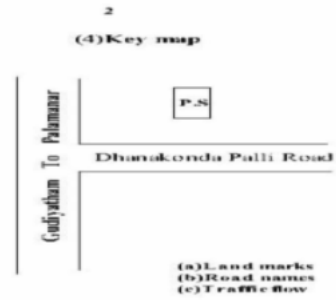

Google Map View

Polling Station Building Front View

Polling Station Front View

Cad View

Key MAP View

1	XBE0892620	பெயர் : ரேகா கணவர் பெயர்: ராஜேந்திரன் வீட்டு எண் : 00 வயது : 40 பாலினம் : பெண்	Photo is available	2	XBE0892562	பெயர் : கார்த்திக் தந்தையின் பெயர்: பாஸ்கர் வீட்டு எண் : 00 வயது : 27 பாலினம் : ஆண்	Photo is available	3	XBE1886936	பெயர் : வண்ணமதி முருகன் கணவர் பெயர்: வினோத் குமார் வீட்டு எண் : 0 வயது : 24 பாலினம் : பெண்	Photo is available
4	XBE1935717	பெயர் : சீ சுஜாதா தந்தையின் பெயர்: சீனிவாசன் வீட்டு எண் : 0 வயது : 21 பாலினம் : பெண்	Photo is available	5	XBE0177378	பெயர் : பிச்சாண்டி - தந்தையின் பெயர்: மொகிலியப்பன் - வீட்டு எண் : 1 வயது : 61 பாலினம் : ஆண்	Photo is available	6	MFY2968865	பெயர் : மைலாவதி - கணவர் பெயர்: ஜெகன்னாதன் - வீட்டு எண் : 1 வயது : 59 பாலினம் : பெண்	Photo is available
7	XBE0357681	பெயர் : பழனி - தந்தையின் பெயர்: குப்பன் - வீட்டு எண் : 1 வயது : 55 பாலினம் : ஆண்	Photo is available	8	XBE0655928	பெயர் : கோவிந்தசாமி - தந்தையின் பெயர்: ராமசாமி - வீட்டு எண் : 1 வயது : 50 பாலினம் : ஆண்	Photo is available	9	XBE0357871	பெயர் : உஷா - கணவர் பெயர்: கோவிந்தப்பா - வீட்டு எண் : 1 வயது : 47 பாலினம் : பெண்	Photo is available
10	XBE0357897	பெயர் : யுவராஜ் - தந்தையின் பெயர்: வெங்கடாசலம் - வீட்டு எண் : 1 வயது : 47 பாலினம் : ஆண்	Photo is available	11	XBE0357848	பெயர் : சிவாஜி - தந்தையின் பெயர்: குப்பன் - வீட்டு எண் : 1 வயது : 45 பாலினம் : ஆண்	Photo is available	12	MFY2487478	பெயர் : நாகேஷ் - தந்தையின் பெயர்: மாரகண்டேய நாயுடு - வீட்டு எண் : 1 வயது : 43 பாலினம் : ஆண்	Photo is available
13	XBE0357699	பெயர் : ஜோதி - கணவர் பெயர்: பழனி - வீட்டு எண் : 1 வயது : 43 பாலினம் : பெண்	Photo is available	14	XBE0357798	பெயர் : சரவணன் - தந்தையின் பெயர்: நாகராஜன் - வீட்டு எண் : 1 வயது : 43 பாலினம் : ஆண்	Photo is available	15	XBE0357822	பெயர் : மைதிலி - கணவர் பெயர்: துரைசாமி - வீட்டு எண் : 1 வயது : 42 பாலினம் : பெண்	Photo is available
16	MFY1501048	பெயர் : கோதண்டன் தந்தையின் பெயர்: சீனிவாசலு - வீட்டு எண் : 1 வயது : 42 பாலினம் : ஆண்	Photo is available	17	XBE0357715	பெயர் : ரோதை - கணவர் பெயர்: வெங்கடேசன் - வீட்டு எண் : 1 வயது : 41 பாலினம் : பெண்	Photo is available	18	XBE0568634	பெயர் : காயத்திரி - கணவர் பெயர்: கோவிந்தசாமி - வீட்டு எண் : 1 வயது : 41 பாலினம் : பெண்	Photo is available
19	XBE0177345	பெயர் : தமிழ்ச்செல்வி - கணவர் பெயர்: ரஜினிகாந்த் - வீட்டு எண் : 1 வயது : 40 பாலினம் : பெண்	Photo is available	20	XBE0655761	பெயர் : இளையரசி - கணவர் பெயர்: வைரவன் - வீட்டு எண் : 1 வயது : 40 பாலினம் : பெண்	Photo is available	21	XBE0972521	பெயர் : அரவிந்த் தந்தையின் பெயர்: கோச்சடையான் வீட்டு எண் : 22A வயது : 40 பாலினம் : ஆண்	Photo is available
22	XBE0177444	பெயர் : விமலாகுமாரி - கணவர் பெயர்: ராஜீவ்காந்தி - வீட்டு எண் : 1 வயது : 39 பாலினம் : பெண்	Photo is available	23	XBE0177188	பெயர் : வெங்கடேசன் - தந்தையின் பெயர்: சின்னகுப்பன் - வீட்டு எண் : 1 வயது : 39 பாலினம் : ஆண்	Photo is available	24	XBE0866848	பெயர் : குணவதி - கணவர் பெயர்: மாதவமூர்த்தி - வீட்டு எண் : 1 வயது : 39 பாலினம் : பெண்	Photo is available
25	XBE0358044	பெயர் : கீதா கணவர் பெயர்: ஹரி கிருஷ்ணன் - வீட்டு எண் : 1 வயது : 39 பாலினம் : பெண்	Photo is available	26	XBE0177303	பெயர் : சத்தியா கணவர் பெயர்: தனகொண்டன் - வீட்டு எண் : 1 வயது : 38 பாலினம் : பெண்	Photo is available	27	XBE0655977	பெயர் : மகாலட்சுமி கணவர் பெயர்: சுப்பிரமணி - வீட்டு எண் : 1 வயது : 38 பாலினம் : பெண்	Photo is available
28	MFY2885069	பெயர் : விஜயகாந்த் - தந்தையின் பெயர்: வெங்கடேசன் - வீட்டு எண் : 1 வயது : 37 பாலினம் : ஆண்	Photo is available	29	XBE0177386	பெயர் : தரணி - தந்தையின் பெயர்: யுவராஜ் - வீட்டு எண் : 1 வயது : 37 பாலினம் : ஆண்	Photo is available	30	XBE0177220	பெயர் : ராணி - தந்தையின் பெயர்: பாபு - வீட்டு எண் : 1 வயது : 36 பாலினம் : பெண்	Photo is available