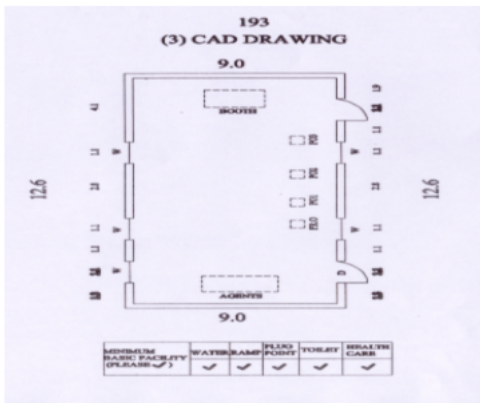

Google Map View

Polling Station Building Front View

Polling Station Front View

Cad View

Key MAP View

1	XBE0279919	பெயர் : பரந்தாமன் - தந்தையின் பெயர்: சின்னதுரை - வீட்டு எண் : 1 வயது : 56 பாலினம் : ஆண்	Photo is available	2	XBE0390427	பெயர் : முருகன் - தந்தையின் பெயர்: சுப்பிரமணி - வீட்டு எண் : 1 வயது : 51 பாலினம் : ஆண்	Photo is available	3	XBE0305193	பெயர் : சரஸ்வதி - கணவர் பெயர்: ரகுராமன் - வீட்டு எண் : 1 வயது : 47 பாலினம் : பெண்	Photo is available
4	XBE0341883	பெயர் : சுபாஷினி - கணவர் பெயர்: மகேஷ்குமார் - வீட்டு எண் : 1 வயது : 45 பாலினம் : பெண்	Photo is available	5	XBE1882752	பெயர் : நல்லத்தாய் கணவர் பெயர்: உமாசங்கர் வீட்டு எண் : 1 வயது : 44 பாலினம் : பெண்	Photo is available	6	XBE0593178	பெயர் : சங்கீதா - கணவர் பெயர்: அன்பழகன் - வீட்டு எண் : 1 வயது : 42 பாலினம் : பெண்	Photo is available
7	XBE0342006	பெயர் : சரஸ்வதி - தந்தையின் பெயர்: ஜெயபிரபு - வீட்டு எண் : 1 வயது : 39 பாலினம் : பெண்	Photo is available	8	XBE0913756	பெயர் : ரபீனா கணவர் பெயர்: வினோக்குமார் வீட்டு எண் : 1 வயது : 36 பாலினம் : பெண்	Photo is available	9	XBE0305326	பெயர் : சந்தியா - தந்தையின் பெயர்: ரமேஷ் - வீட்டு எண் : 1 வயது : 32 பாலினம் : பெண்	Photo is available
10	XBE0913749	பெயர் : நித்யா தந்தையின் பெயர்: துரை வீட்டு எண் : 1 வயது : 32 பாலினம் : பெண்	Photo is available	11	XBE0390419	பெயர் : கவிதா - தந்தையின் பெயர்: சங்கர் - வீட்டு எண் : 1 வயது : 31 பாலினம் : பெண்	Photo is available	12	XBE0734277	பெயர் : வினிதா - கணவர் பெயர்: சிவா - வீட்டு எண் : 1 வயது : 30 பாலினம் : பெண்	Photo is available
13	XBE1764398	பெயர் : சந்தியா தந்தையின் பெயர்: எழில் அன்பு வீட்டு எண் : 1 வயது : 30 பாலினம் : பெண்	Photo is available	14	XBE0592774	பெயர் : வினோ - தந்தையின் பெயர்: ரவி - வீட்டு எண் : 1 வயது : 30 பாலினம் : ஆண்	Photo is available	15	XBE0769778	பெயர் : சிவக்குமார் - தந்தையின் பெயர்: ராமதாஸ் - வீட்டு எண் : 1 வயது : 29 பாலினம் : ஆண்	Photo is available
16	XBE0913780	பெயர் : பாலசந்தர் தாயின் பெயர்: மஞ்சளா வீட்டு எண் : 1 வயது : 27 பாலினம் : ஆண்	Photo is available	17	XBE0913764	பெயர் : சக்திவேல் தந்தையின் பெயர்: சுப்பிரமணி வீட்டு எண் : 1 வயது : 26 பாலினம் : ஆண்	Photo is available	18	XBE0913772	பெயர் : நதியா தாயின் பெயர்: மஞ்சளா வீட்டு எண் : 1 வயது : 25 பாலினம் : பெண்	Photo is available
19	XBE1669068	பெயர் : வேல்பாண்டியன் தந்தையின் பெயர்: உமாசங்கர் வீட்டு எண் : 1 வயது : 25 பாலினம் : ஆண்	Photo is available	20	XBE0483420	பெயர் : சுமன் - தந்தையின் பெயர்: கதில்வேல் - வீட்டு எண் : 1-307 வயது : 32 பாலினம் : ஆண்	Photo is available	21	XBE0593152	பெயர் : லட்சுமி - கணவர் பெயர்: ராஜேஷ்குமார் - வீட்டு எண் : 1-320 வயது : 36 பாலினம் : பெண்	Photo is available
22	XBE1808294	பெயர் : ஸ்ரீதர் ல தந்தையின் பெயர்: லட்சுமணன் கி வீட்டு எண் : 1/376 வயது : 28 பாலினம் : ஆண்	Photo is available	23	XBE0279935	பெயர் : மோகனா - கணவர் பெயர்: மகேஷ் - வீட்டு எண் : 2-217 வயது : 39 பாலினம் : பெண்	Photo is available	24	XBE1934777	பெயர் : நாகராஜ் சத்திய குமாரி தாயின் பெயர்: சத்தியாகுமரி வீட்டு எண் : 2/231 வயது : 31 பாலினம் : ஆண்	Photo is available
# 25	KXZ1804236	பெயர் : மஞ்சளா ம கணவர் பெயர்: மதியழகன் - வீட்டு எண் : 7 வயது : 55 பாலினம் : பெண்	Photo is available	26	XBE0297473	பெயர் : ஆடிவல்லி - கணவர் பெயர்: மூர்த்தி - வீட்டு எண் : 7-0 வயது : 35 பாலினம் : பெண்	Photo is available	27	XBE1745165	பெயர் : திவ்யா தந்தையின் பெயர்: குபேந்திரன் வீட்டு எண் : 7/2 வயது : 23 பாலினம் : பெண்	Photo is available
28	XBE1866334	பெயர் : அறிவழகன் தந்தையின் பெயர்: கோடல்வரன் வீட்டு எண் : 7/3 வயது : 22 பாலினம் : ஆண்	Photo is available	29	XBE0160127	பெயர் : சர்மிளா - கணவர் பெயர்: ஞானவேல் - வீட்டு எண் : 7-6 வயது : 37 பாலினம் : பெண்	Photo is available	30	XBE0390104	பெயர் : ஆபிரகாம் அ தந்தையின் பெயர்: அழகேசன் - வீட்டு எண் : 7/7/1 வயது : 49 பாலினம் : ஆண்	Photo is available