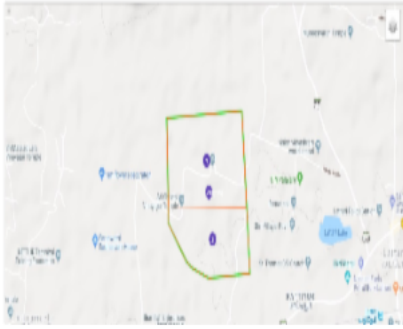

Nazri Naksha