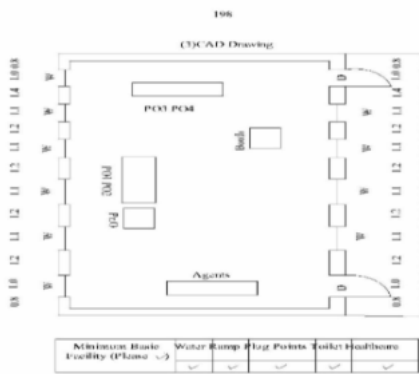

Cad View

Key MAP View