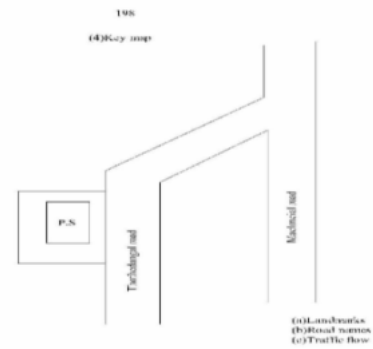

Cad View

Key MAP View