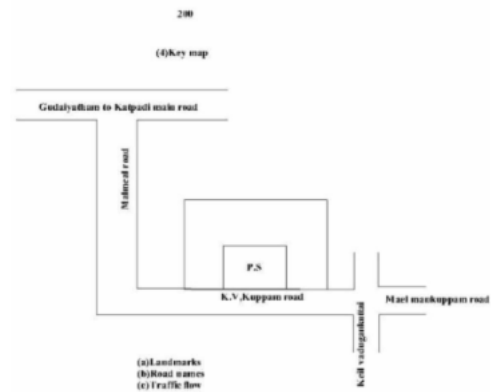

Google Map View

Polling Station Building Front View

Polling Station Front View

Cad View

Key MAP View

1 பெயர் : குமரேசன் தந்தையின் பெயர்: ராமன் வீட்டு எண் : 1 வயது : 63 பாலினம் : ஆண்	XBE1765148 Photo is available	2 பெயர் : வசந்தகுமாரி - கணவர் பெயர்: சித்தாராமன் - வீட்டு எண் : 1 வயது : 53 பாலினம் : பெண்	XBE0480616 Photo is available	3 பெயர் : வேண்டா கணவர் பெயர்: ஜானகிராமன் வீட்டு எண் : 1 வயது : 50 பாலினம் : பெண்	XBE1843028 Photo is available
4 பெயர் : ராஜி கணவர் பெயர்: பழனி வீட்டு எண் : 1 வயது : 49 பாலினம் : பெண்	XBE0947572 Photo is available	S 5 பெயர் : திலகவதி - கணவர் பெயர்: குருநாதன் - வீட்டு எண் : 1 வயது : 41 பாலினம் : பெண்	XBE0594655 Photo is available	6 பெயர் : அன்பழகன் - தந்தையின் பெயர்: மகாலிங்கம் - வீட்டு எண் : 1 வயது : 30 பாலினம் : ஆண்	XBE0733253 Photo is available
7 பெயர் : மோகன் தாயின் பெயர்: சரவணன் வீட்டு எண் : 1 வயது : 25 பாலினம் : ஆண்	XBE0982272 Photo is available	8 பெயர் : கீர்த்திகா கி தந்தையின் பெயர்: கிருஷ்ணமூர்த்தி கே வீட்டு எண் : 1 வயது : 23 பாலினம் : பெண்	XBE1987155 Photo is available	9 பெயர் : ரஞ்சித் குமார் தந்தையின் பெயர்: ரவி வீட்டு எண் : 1 வயது : 22 பாலினம் : ஆண்	XBE1868280 Photo is available
10 பெயர் : காவியா தந்தையின் பெயர்: சேகர் வீட்டு எண் : 1 வயது : 22 பாலினம் : பெண்	XBE1935857 Photo is available	11 பெயர் : மாலதி - கணவர் பெயர்: சுப்பிரமணி - வீட்டு எண் : 2 வயது : 50 பாலினம் : பெண்	KXZ1230770 Photo is available	12 பெயர் : கோமதி லட்சுமணன் தந்தையின் பெயர்: லட்சுமணன் வீட்டு எண் : 2/7ஏ வயது : 20 பாலினம் : பெண்	XBE2062495 Photo is available
13 பெயர் : சுவாதி தந்தையின் பெயர்: சுரேஷ் வீட்டு எண் : 2/13 ஏ வயது : 22 பாலினம் : பெண்	XBE1984152 Photo is available	14 பெயர் : சந்தோஷ் தந்தையின் பெயர்: சுரேஷ் வீட்டு எண் : 2/13ஏ வயது : 20 பாலினம் : ஆண்	XBE2010718 Photo is available	15 பெயர் : ராஜேஷ் தந்தையின் பெயர்: முனிசாமி வீட்டு எண் : 2/15-1 வயது : 26 பாலினம் : ஆண்	XBE0947523 Photo is available
16 பெயர் : மோகன்தாஸ் - தந்தையின் பெயர்: முனிசாமி - வீட்டு எண் : 2-15A வயது : 28 பாலினம் : ஆண்	XBE0795559 Photo is available	S 17 பெயர் : சாந்தி தந்தையின் பெயர்: ரத்தினம் வீட்டு எண் : 2/19 வயது : 54 பாலினம் : பெண்	XBE1721109 Photo is available	S 18 பெயர் : விஜய லக்ஷ்மி கணவர் பெயர்: செல்வராஜ் வீட்டு எண் : 2/82 வயது : 28 பாலினம் : பெண்	XBE0880088 Photo is available
19 பெயர் : பாலமுருகன் தந்தையின் பெயர்: சீராளன் வீட்டு எண் : 2/36 வயது : 23 பாலினம் : ஆண்	XBE1719186 Photo is available	S 20 பெயர் : அனிதா கணவர் பெயர்: அருள் காந்தி வீட்டு எண் : 2/72 வயது : 33 பாலினம் : பெண்	XBE0981977 Photo is available	21 பெயர் : விஜய் தந்தையின் பெயர்: லட்சுமணன் வீட்டு எண் : 2/74 வயது : 24 பாலினம் : ஆண்	XBE1700293 Photo is available
22 பெயர் : சிவசூர்யா தந்தையின் பெயர்: குப்பன் வீட்டு எண் : 2/86 வயது : 23 பாலினம் : ஆண்	XBE1719491 Photo is available	23 பெயர் : புகழ் தந்தையின் பெயர்: காமராஜ் வீட்டு எண் : 2/127 வயது : 22 பாலினம் : ஆண்	XBE1868959 Photo is available	24 பெயர் : கண்ணம்மாள் - கணவர் பெயர்: ரத்தினம் - வீட்டு எண் : 3 வயது : 87 பாலினம் : பெண்	XBE1480375 Photo is available
25 பெயர் : பூசனம் - கணவர் பெயர்: மகாலிங்கம் - வீட்டு எண் : 3 வயது : 73 பாலினம் : பெண்	XBE1480367 Photo is available	26 பெயர் : வினோத்குமார் - தந்தையின் பெயர்: லோகநாதன் - வீட்டு எண் : 3 வயது : 46 பாலினம் : ஆண்	KXZ2308690 Photo is available	27 பெயர் : விஜயகுமார் - தந்தையின் பெயர்: லோகநாதன் - வீட்டு எண் : 3 வயது : 43 பாலினம் : ஆண்	KXZ2308906 Photo is available
28 பெயர் : சிவகாமி - தந்தையின் பெயர்: மகாலிங்கம் - வீட்டு எண் : 3 வயது : 42 பாலினம் : பெண்	KXZ3399359 Photo is available	29 பெயர் : திவ்யா கணவர் பெயர்: ராஜிவ் காந்தி வீட்டு எண் : 3/2 வயது : 27 பாலினம் : பெண்	XBE1840941 Photo is available	30 பெயர் : ஸ்வேதா தந்தையின் பெயர்: விஜயகுமார் வீட்டு எண் : 3/7 வயது : 24 பாலினம் : பெண்	XBE1719251 Photo is available