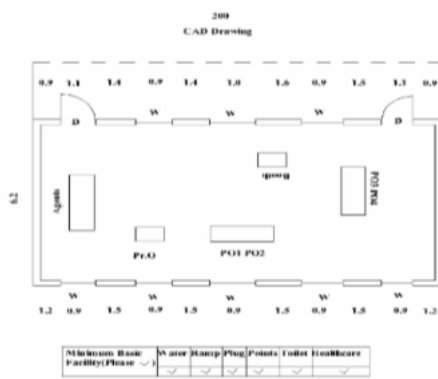

Google Map View

Polling Station Building Front View

Polling Station Front View

Cad View

Key MAP View

1 பெயர் : குமரேசன் தந்தையின் பெயர்: ராமன் வீட்டு எண் : 1 வயது : 63 பாலினம் : ஆண்	XBE1765148 Photo is available	2 பெயர் : வசந்தகுமாரி - கணவர் பெயர்: சித்தாராமன் - வீட்டு எண் : 1 வயது : 53 பாலினம் : பெண்	XBE0480616 Photo is available	3 பெயர் : வேண்டா கணவர் பெயர்: ஜானகிராமன் வீட்டு எண் : 1 வயது : 50 பாலினம் : பெண்	XBE1843028 Photo is available
4 பெயர் : ராஜி கணவர் பெயர்: பழனி வீட்டு எண் : 1 வயது : 49 பாலினம் : பெண்	XBE0947572 Photo is available	S 5 பெயர் : திலகவதி - கணவர் பெயர்: குருநாதன் - வீட்டு எண் : 1 வயது : 41 பாலினம் : பெண்	XBE0594655 Photo is available	6 பெயர் : அன்பழகன் - தந்தையின் பெயர்: மகாலிங்கம் - வீட்டு எண் : 1 வயது : 30 பாலினம் : ஆண்	XBE0733253 Photo is available
7 பெயர் : மோகன் தாயின் பெயர்: சரவணன் வீட்டு எண் : 1 வயது : 25 பாலினம் : ஆண்	XBE0982272 Photo is available	8 பெயர் : கீர்த்திகா கி தந்தையின் பெயர்: கிருஷ்ணமூர்த்தி கே வீட்டு எண் : 1 வயது : 23 பாலினம் : பெண்	XBE1987155 Photo is available	9 பெயர் : ரஞ்சித் குமார் தந்தையின் பெயர்: ரவி வீட்டு எண் : 1 வயது : 22 பாலினம் : ஆண்	XBE1868280 Photo is available
10 பெயர் : காவியா தந்தையின் பெயர்: சேகர் வீட்டு எண் : 1 வயது : 22 பாலினம் : பெண்	XBE1935857 Photo is available	11 பெயர் : மாலதி - கணவர் பெயர்: சுப்பிரமணி - வீட்டு எண் : 2 வயது : 50 பாலினம் : பெண்	KXZ1230770 Photo is available	12 பெயர் : கோமதி லட்சுமணன் தந்தையின் பெயர்: லட்சுமணன் வீட்டு எண் : 2/7ஏ வயது : 20 பாலினம் : பெண்	XBE2062495 Photo is available
13 பெயர் : சுவாதி தந்தையின் பெயர்: சுரேஷ் வீட்டு எண் : 2/13 ஏ வயது : 22 பாலினம் : பெண்	XBE1984152 Photo is available	14 பெயர் : சந்தோஷ் தந்தையின் பெயர்: சுரேஷ் வீட்டு எண் : 2/13ஏ வயது : 20 பாலினம் : ஆண்	XBE2010718 Photo is available	15 பெயர் : ராஜேஷ் தந்தையின் பெயர்: முனிசாமி வீட்டு எண் : 2/15-1 வயது : 26 பாலினம் : ஆண்	XBE0947523 Photo is available
16 பெயர் : மோகன்தாஸ் - தந்தையின் பெயர்: முனிசாமி - வீட்டு எண் : 2-15A வயது : 28 பாலினம் : ஆண்	XBE0795559 Photo is available	S 17 பெயர் : சாந்தி தந்தையின் பெயர்: ரத்தினம் வீட்டு எண் : 2/19 வயது : 54 பாலினம் : பெண்	XBE1721109 Photo is available	S 18 பெயர் : விஜய லக்ஷ்மி கணவர் பெயர்: செல்வராஜ் வீட்டு எண் : 2/82 வயது : 28 பாலினம் : பெண்	XBE0880088 Photo is available
19 பெயர் : பாலமுருகன் தந்தையின் பெயர்: சீராளன் வீட்டு எண் : 2/36 வயது : 23 பாலினம் : ஆண்	XBE1719186 Photo is available	S 20 பெயர் : அனிதா கணவர் பெயர்: அருள் காந்தி வீட்டு எண் : 2/72 வயது : 33 பாலினம் : பெண்	XBE0981977 Photo is available	21 பெயர் : விஜய் தந்தையின் பெயர்: லட்சுமணன் வீட்டு எண் : 2/74 வயது : 24 பாலினம் : ஆண்	XBE1700293 Photo is available
22 பெயர் : சிவசூர்யா தந்தையின் பெயர்: குப்பன் வீட்டு எண் : 2/86 வயது : 23 பாலினம் : ஆண்	XBE1719491 Photo is available	23 பெயர் : புகழ் தந்தையின் பெயர்: காமராஜ் வீட்டு எண் : 2/127 வயது : 22 பாலினம் : ஆண்	XBE1868959 Photo is available	24 பெயர் : கண்ணம்மாள் - கணவர் பெயர்: ரத்தினம் - வீட்டு எண் : 3 வயது : 87 பாலினம் : பெண்	XBE1480375 Photo is available
25 பெயர் : பூசனம் - கணவர் பெயர்: மகாலிங்கம் - வீட்டு எண் : 3 வயது : 73 பாலினம் : பெண்	XBE1480367 Photo is available	26 பெயர் : வினோத்குமார் - தந்தையின் பெயர்: லோகநாதன் - வீட்டு எண் : 3 வயது : 46 பாலினம் : ஆண்	KXZ2308690 Photo is available	27 பெயர் : விஜயகுமார் - தந்தையின் பெயர்: லோகநாதன் - வீட்டு எண் : 3 வயது : 43 பாலினம் : ஆண்	KXZ2308906 Photo is available
28 பெயர் : சிவகாமி - தந்தையின் பெயர்: மகாலிங்கம் - வீட்டு எண் : 3 வயது : 42 பாலினம் : பெண்	KXZ3399359 Photo is available	29 பெயர் : திவ்யா கணவர் பெயர்: ராஜிவ் காந்தி வீட்டு எண் : 3/2 வயது : 27 பாலினம் : பெண்	XBE1840941 Photo is available	30 பெயர் : ஸ்வேதா தந்தையின் பெயர்: விஜயகுமார் வீட்டு எண் : 3/7 வயது : 24 பாலினம் : பெண்	XBE1719251 Photo is available