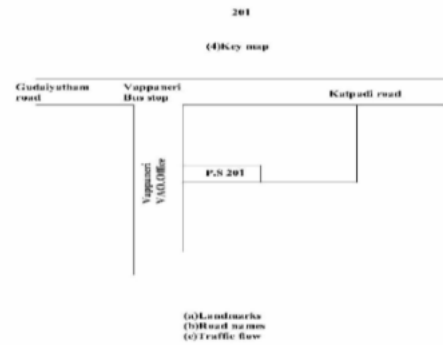

Key MAP View