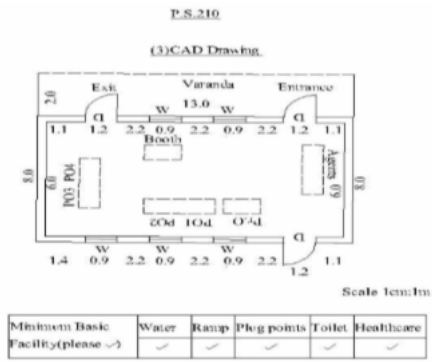

Cad View

Key MAP View