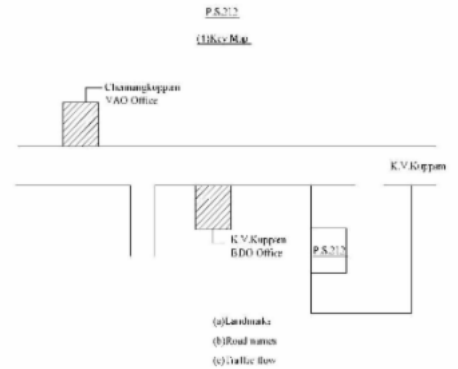

Key MAP View