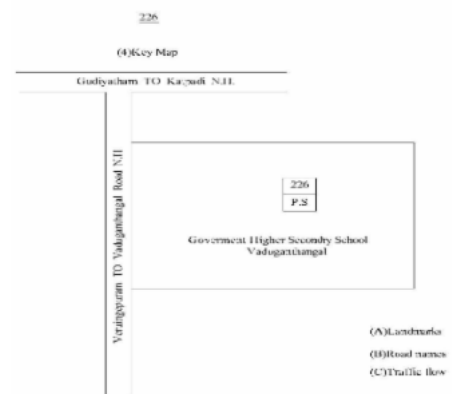

Google Map View

Polling Station Building Front View

Polling Station Front View

Cad View

Key MAP View

1	XBE0348144	பெயர் : குப்பம்மாள் - கணவர் பெயர்: கோவிந்தசாமி - வீட்டு எண் : 1 வயது : 73 பாலினம் : பெண்	Photo is available	2	XBE0955898	பெயர் : சக்குபாய் கணவர் பெயர்: கண்ணன் வீட்டு எண் : 1 வயது : 66 பாலினம் : பெண்	Photo is available	3	XBE0953752	பெயர் : கண்ணன் தந்தையின் பெயர்: குப்புசாமி வீட்டு எண் : 1 வயது : 63 பாலினம் : ஆண்	Photo is available
4	XBE0348300	பெயர் : கணகவள்ளி - கணவர் பெயர்: ராஜேந்திரன் - வீட்டு எண் : 1 வயது : 59 பாலினம் : பெண்	Photo is available	5	XBE1545938	பெயர் : சரவணன் - தந்தையின் பெயர்: தாமோதரன் - வீட்டு எண் : 1 வயது : 55 பாலினம் : ஆண்	Photo is available	6	XBE0348243	பெயர் : சரஸ்வதி - கணவர் பெயர்: சங்கரன் - வீட்டு எண் : 1 வயது : 54 பாலினம் : பெண்	Photo is available
7	KXZ1437672	பெயர் : கருணாமூர்த்தி - தந்தையின் பெயர்: தாமோதரன் - வீட்டு எண் : 1 வயது : 52 பாலினம் : ஆண்	Photo is available	8	XBE0677302	பெயர் : ருக்குமணி - கணவர் பெயர்: சீனிவாசன் - வீட்டு எண் : 1 வயது : 51 பாலினம் : பெண்	Photo is available	9	XBE0470179	பெயர் : நந்தகுமார் - தந்தையின் பெயர்: நடராஜன் - வீட்டு எண் : 1 வயது : 49 பாலினம் : ஆண்	Photo is available
10	XBE0348219	பெயர் : சடையாண்டி - தந்தையின் பெயர்: கோவிந்தசாமி - வீட்டு எண் : 1 வயது : 49 பாலினம் : ஆண்	Photo is available	11	XBE0348227	பெயர் : ஜெயந்தி - கணவர் பெயர்: சடையாண்டி - வீட்டு எண் : 1 வயது : 44 பாலினம் : பெண்	Photo is available	12	XBE0470203	பெயர் : சித்ரா - கணவர் பெயர்: நந்தகுமார் - வீட்டு எண் : 1 வயது : 44 பாலினம் : பெண்	Photo is available
13	XBE0955609	பெயர் : லாவண்யா கணவர் பெயர்: ஆனந்தகுமார் வீட்டு எண் : 1 வயது : 42 பாலினம் : பெண்	Photo is available	14	XBE0803106	பெயர் : சாந்தி - கணவர் பெயர்: தண்டபாணி - வீட்டு எண் : 1 வயது : 40 பாலினம் : பெண்	Photo is available	15	XBE0169987	பெயர் : திலகவதி - கணவர் பெயர்: பிரகாஷ் வீட்டு எண் : 1 வயது : 36 பாலினம் : பெண்	Photo is available
16	XBE0470187	பெயர் : சங்கீதா - கணவர் பெயர்: முத்துக்குமரன் - வீட்டு எண் : 1 வயது : 36 பாலினம் : பெண்	Photo is available	17	XBE0648493	பெயர் : ஏழுமலை - தந்தையின் பெயர்: தனராஜ் - வீட்டு எண் : 1 வயது : 35 பாலினம் : ஆண்	Photo is available	18	XBE0648428	பெயர் : ராஜலட்சுமி - கணவர் பெயர்: கோபு குமார் - வீட்டு எண் : 1 வயது : 33 பாலினம் : பெண்	Photo is available
19	XBE0648469	பெயர் : வசந்தகுமார் - தந்தையின் பெயர்: சீனிவாசன் - வீட்டு எண் : 1 வயது : 32 பாலினம் : ஆண்	Photo is available	20	XBE0803114	பெயர் : கங்காபவானி - கணவர் பெயர்: ரஞ்சிதகுமார் - வீட்டு எண் : 1 வயது : 31 பாலினம் : பெண்	Photo is available	21	XBE0469981	பெயர் : மணிகண்டன் - தந்தையின் பெயர்: வேலு - வீட்டு எண் : 1 வயது : 31 பாலினம் : ஆண்	Photo is available
22	XBE0648436	பெயர் : அஸ்வினி - தந்தையின் பெயர்: ஹரிகிருஷ்ணன் - வீட்டு எண் : 1 வயது : 30 பாலினம் : பெண்	Photo is available	23	XBE0648477	பெயர் : அஜித் குமார் - தந்தையின் பெயர்: பாஸ்கரன் - வீட்டு எண் : 1 வயது : 29 பாலினம் : ஆண்	Photo is available	24	XBE0648485	பெயர் : சங்கரி - கணவர் பெயர்: ஜெகந்நாதன் - வீட்டு எண் : 1 வயது : 29 பாலினம் : பெண்	Photo is available
25	XBE0864413	பெயர் : மணிகண்டன் தந்தையின் பெயர்: குசேலன் - வீட்டு எண் : 1 வயது : 27 பாலினம் : ஆண்	Photo is available	26	XBE0955476	பெயர் : பிரேம்குமார் தந்தையின் பெயர்: தட்சிணாமூர்த்தி வீட்டு எண் : 1 வயது : 26 பாலினம் : ஆண்	Photo is available	27	XBE0955419	பெயர் : மோனிஷா தந்தையின் பெயர்: குலசேகர் வீட்டு எண் : 1 வயது : 25 பாலினம் : பெண்	Photo is available
28	XBE0956052	பெயர் : கீர்த்திகா தந்தையின் பெயர்: உமாபதி வீட்டு எண் : 1 வயது : 25 பாலினம் : பெண்	Photo is available	29	XBE0469684	பெயர் : காந்தி - தந்தையின் பெயர்: நடேசன் - வீட்டு எண் : 1/1 வயது : 61 பாலினம் : ஆண்	Photo is available	30	XBE0676734	பெயர் : மோகன் - தந்தையின் பெயர்: திருவாபாடி - வீட்டு எண் : 1/1 வயது : 56 பாலினம் : ஆண்	Photo is available