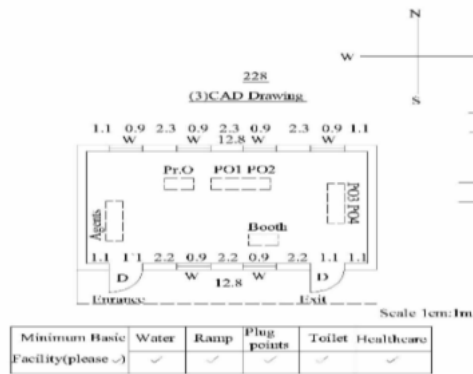

Cad View

Key MAP View