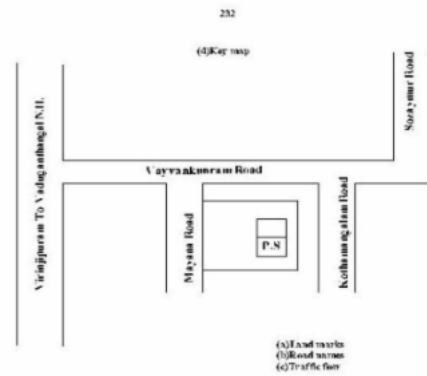

Key MAP View