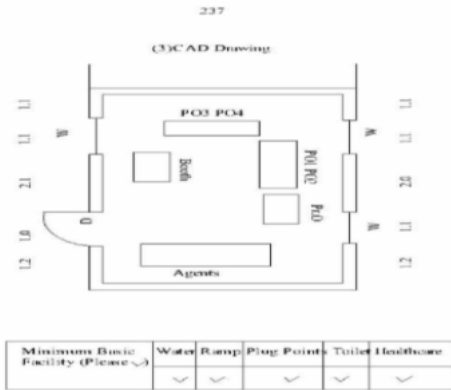

Cad View

Key MAP View