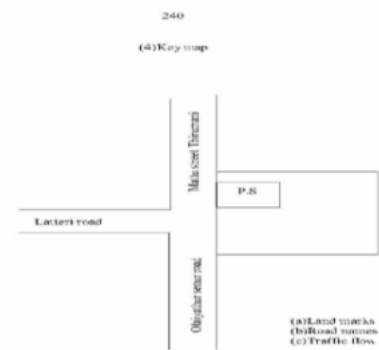

Key MAP View