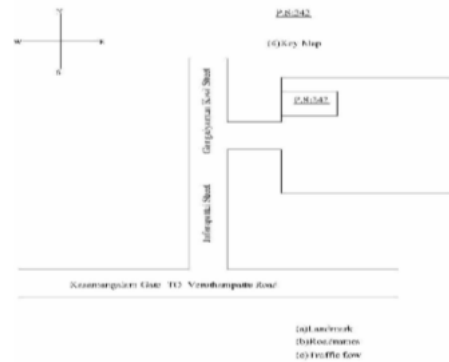

Key MAP View