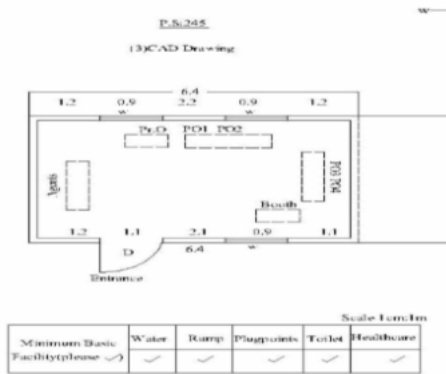

Google Map View

Polling Station Building Front View

Polling Station Front View

Cad View

Key MAP View

1 பெயர் : சேகர் - தந்தையின் பெயர்: முருகன் - வீட்டு எண் : 1 வயது : 64 பாலினம் : ஆண்	XBE0351437 Photo is available	2 பெயர் : ஆனந்தன் - தந்தையின் பெயர்: ஜெயராமன் - வீட்டு எண் : 1 வயது : 43 பாலினம் : ஆண்	XBE0799809 Photo is available	3 பெயர் : சுதா - கணவர் பெயர்: பாலாஜி - வீட்டு எண் : 1 வயது : 35 பாலினம் : பெண்	XBE0570481 Photo is available
4 பெயர் : சமலதா - கணவர் பெயர்: கோபி - வீட்டு எண் : 1 வயது : 33 பாலினம் : பெண்	XBE0570473 Photo is available	5 பெயர் : நீலகண்டன் - தாயின் பெயர்: விஜயா - வீட்டு எண் : 1 வயது : 33 பாலினம் : ஆண்	XBE0570440 Photo is available	6 பெயர் : சக்திவேல் - தந்தையின் பெயர்: சேகர் - வீட்டு எண் : 1 வயது : 32 பாலினம் : ஆண்	XBE0356717 Photo is available
7 பெயர் : ராஜேஷ் - தந்தையின் பெயர்: பழனி - வீட்டு எண் : 1 வயது : 28 பாலினம் : ஆண்	XBE0798660 Photo is available	8 பெயர் : ஜெகன் - தந்தையின் பெயர்: அன்பு - வீட்டு எண் : 1 வயது : 27 பாலினம் : ஆண்	XBE0799817 Photo is available	9 பெயர் : கோகுல் தந்தையின் பெயர்: முருகேசன் வீட்டு எண் : 1 வயது : 26 பாலினம் : ஆண்	XBE0959387 Photo is available
10 பெயர் : தேவி - கணவர் பெயர்: பெருமாள் - வீட்டு எண் : 1-2 வயது : 37 பாலினம் : பெண்	XBE0351049 Photo is available	11 பெயர் : சுரேஷ் - தந்தையின் பெயர்: எல்லப்பன் - வீட்டு எண் : 1-2A வயது : 34 பாலினம் : ஆண்	XBE0728287 Photo is available	12 பெயர் : ராஜேஷ் - தந்தையின் பெயர்: எல்லப்பன் - வீட்டு எண் : 1-2A வயது : 31 பாலினம் : ஆண்	XBE0728279 Photo is available
13 பெயர் : பாபு தந்தையின் பெயர்: தசரதன் வீட்டு எண் : 1-3 வயது : 39 பாலினம் : ஆண்	XBE0101998 Photo is available	14 பெயர் : மீனா கணவர் பெயர்: ஹரி வீட்டு எண் : 1/3 வயது : 31 பாலினம் : பெண்	XBE1705367 Photo is available	15 பெயர் : வசந்தி - தந்தையின் பெயர்: சேகர் - வீட்டு எண் : 1-5 வயது : 33 பாலினம் : பெண்	XBE0281071 Photo is available
16 பெயர் : செளமியா கணவர் பெயர்: சக்திவேல் வீட்டு எண் : 1/5 வயது : 25 பாலினம் : பெண்	XBE1710235 Photo is available	17 பெயர் : திருமால் - தந்தையின் பெயர்: குமரேசன் - வீட்டு எண் : 1-6 வயது : 29 பாலினம் : ஆண்	XBE0728303 Photo is available	18 பெயர் : வஞ்சிகொடி - தந்தையின் பெயர்: குமரேசன் - வீட்டு எண் : 1-6 வயது : 27 பாலினம் : பெண்	XBE0799775 Photo is available
19 பெயர் : மேனகாகந்தி தந்தையின் பெயர்: குமரேசன் வீட்டு எண் : 1/6 வயது : 25 பாலினம் : பெண்	XBE0980235 Photo is available	20 பெயர் : ரேவதி தந்தையின் பெயர்: சண்முகம் வீட்டு எண் : 1/7 வயது : 25 பாலினம் : பெண்	XBE0955823 Photo is available	21 பெயர் : வினோத் - தந்தையின் பெயர்: கணேசன் - வீட்டு எண் : 1-8 வயது : 32 பாலினம் : ஆண்	XBE0356899 Photo is available
22 பெயர் : விஜய் - தந்தையின் பெயர்: கணேசன் - வீட்டு எண் : 1-8 வயது : 30 பாலினம் : ஆண்	XBE0669457 Photo is available	23 பெயர் : சுகந்தி - கணவர் பெயர்: பாஸ்கரன் - வீட்டு எண் : 1-10 வயது : 40 பாலினம் : பெண்	XBE0728337 Photo is available	24 பெயர் : நாகராஜ் - தந்தையின் பெயர்: காசி - வீட்டு எண் : 1-11 வயது : 33 பாலினம் : ஆண்	XBE0651810 Photo is available
25 பெயர் : ராஜசேகர் - தந்தையின் பெயர்: ராஜேந்திரன் - வீட்டு எண் : 1-12 வயது : 29 பாலினம் : ஆண்	XBE0651778 Photo is available	26 பெயர் : குணசேகர் - தந்தையின் பெயர்: கோவிந்தசாமி - வீட்டு எண் : 1-14 வயது : 31 பாலினம் : ஆண்	XBE0570390 Photo is available	27 பெயர் : சந்தியா - தந்தையின் பெயர்: கோவிண்டசுவாமி - வீட்டு எண் : 1-14 வயது : 27 பாலினம் : பெண்	XBE0777920 Photo is available
28 பெயர் : சசிகலா - கணவர் பெயர்: சுரேஷ் - வீட்டு எண் : 1-16 வயது : 36 பாலினம் : பெண்	KXZ3490554 Photo is available	29 பெயர் : சாந்தா - கணவர் பெயர்: இராமச்சந்திரன் - வீட்டு எண் : 1-17 வயது : 66 பாலினம் : பெண்	XBE0651893 Photo is available	30 பெயர் : விக்னேஷ் தந்தையின் பெயர்: ஆனந்தன் வீட்டு எண் : 1/19 வயது : 26 பாலினம் : ஆண்	XBE0881474 Photo is available