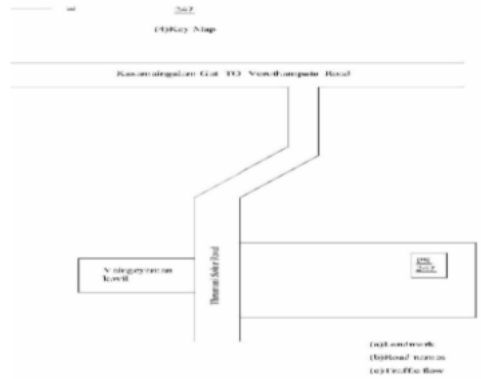

Key MAP View