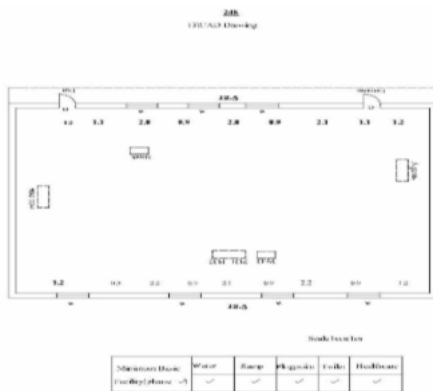

Google Map View

Polling Station Building Front View

Polling Station Front View

Cad View

Key MAP View

1 பெயர் : தேவி த தந்தையின் பெயர்: தண்ணாமூர்த்தி வீட்டு எண் : 0 வயது : 25 பாலினம் : பெண் Photo is available	XBE0985606	2 பெயர் : ஜெய ஸ்ரீ தந்தையின் பெயர்: பிரபு வீட்டு எண் : 0 வயது : 20 பாலினம் : பெண் Photo is available	XBE2014298	3 பெயர் : சாவித்திரி கணவர் பெயர்: ராமக்கிருஷ்ணன் வீட்டு எண் : 1 வயது : 68 பாலினம் : பெண் Photo is available	XBE1775709
4 பெயர் : சுஜாதா கணவர் பெயர்: ஜகநாதன் வீட்டு எண் : 1 வயது : 56 பாலினம் : பெண் Photo is available	XBE1771088	5 பெயர் : நாகராஜன் தந்தையின் பெயர்: நடராஜன் வீட்டு எண் : 1 வயது : 55 பாலினம் : ஆண் Photo is available	XBE1632520	S 6 பெயர் : நாகராஜன் தந்தையின் பெயர்: சிகாமணி வீட்டு எண் : 1 வயது : 54 பாலினம் : ஆண் Photo is available	XBE0953935
# 7 பெயர் : குட்டியம்மா கணவர் பெயர்: நாகராஜன் வீட்டு எண் : 12 வயது : 52 பாலினம் : பெண் Photo is available	XBE0953950	8 பெயர் : அன்பு - தந்தையின் பெயர்: வேலு - வீட்டு எண் : 1 வயது : 48 பாலினம் : ஆண் Photo is available	XBE0652503	9 பெயர் : கவிதா - கணவர் பெயர்: அன்பு - வீட்டு எண் : 1 வயது : 46 பாலினம் : பெண் Photo is available	XBE0652586
10 பெயர் : உமாமகேஷ்வரி கணவர் பெயர்: நாகராஜன் வீட்டு எண் : 1 வயது : 45 பாலினம் : பெண் Photo is available	XBE1632579	11 பெயர் : ஜோதீஷ்வரன் தந்தையின் பெயர்: ராமகிருஷ்ணா வீட்டு எண் : 01 வயது : 43 பாலினம் : ஆண் Photo is available	XBE1773969	12 பெயர் : மஞ்சளா கணவர் பெயர்: சந்திரசேகர் வீட்டு எண் : 1 வயது : 42 பாலினம் : பெண் Photo is available	XBE1763234
S 13 பெயர் : ஷைலஜா கணவர் பெயர்: துரை வீட்டு எண் : 1 வயது : 37 பாலினம் : பெண் Photo is available	XBE1774132	14 பெயர் : ஜான்சி ராஜி கணவர் பெயர்: ஜோதீஸஸ்வரந் வீட்டு எண் : 01 வயது : 35 பாலினம் : பெண் Photo is available	XBE1756881	15 பெயர் : சாஜன் தந்தையின் பெயர்: ஜெகந்நாதன் வீட்டு எண் : 1 வயது : 34 பாலினம் : ஆண் Photo is available	XBE1770833
16 பெயர் : வெங்கடேசன் - தந்தையின் பெயர்: சங்கர் - வீட்டு எண் : 1 வயது : 33 பாலினம் : ஆண் Photo is available	XBE0799072	17 பெயர் : சதீஷ் தந்தையின் பெயர்: சந்திரா சேகர் வீட்டு எண் : 1 வயது : 30 பாலினம் : ஆண் Photo is available	XBE1871979	18 பெயர் : மாணிக்கம் - தந்தையின் பெயர்: மனோகரன் - வீட்டு எண் : 1 வயது : 29 பாலினம் : ஆண் Photo is available	XBE0652495
19 பெயர் : அபிராமி கணவர் பெயர்: சதீஷ் வீட்டு எண் : 1 வயது : 29 பாலினம் : பெண் Photo is available	XBE1871961	20 பெயர் : சந்தியா - தந்தையின் பெயர்: வெங்கடேசன் - வீட்டு எண் : 1 வயது : 28 பாலினம் : பெண் Photo is available	XBE0727651	21 பெயர் : சரவணன் தந்தையின் பெயர்: சந்திரா சேகர் வீட்டு எண் : 1 வயது : 26 பாலினம் : ஆண் Photo is available	XBE1871854
22 பெயர் : அசோக் குமார் தந்தையின் பெயர்: முரளி வீட்டு எண் : 1 வயது : 24 பாலினம் : ஆண் Photo is available	XBE1773662	23 பெயர் : பூபதி தந்தையின் பெயர்: காந்தி வீட்டு எண் : 1 வயது : 24 பாலினம் : ஆண் Photo is available	XBE1763572	24 பெயர் : தினேஷ் தாயின் பெயர்: அம்மு வீட்டு எண் : 1 வயது : 23 பாலினம் : ஆண் Photo is available	XBE1771229
25 பெயர் : விக்னேஷ் தாயின் பெயர்: சங்கீதா வீட்டு எண் : 1/73 வயது : 24 பாலினம் : ஆண் Photo is available	XBE1871847	26 பெயர் : ராஜம்மாள் - கணவர் பெயர்: ராஜாராம் - வீட்டு எண் : 2 வயது : 72 பாலினம் : பெண் Photo is available	KXZ1354836	27 பெயர் : லட்சுமணன் - தந்தையின் பெயர்: ராசாராம் - வீட்டு எண் : 2 வயது : 46 பாலினம் : ஆண் Photo is available	KXZ1353135
28 பெயர் : ராஜேஷ் தந்தையின் பெயர்: மகேந்திரன் வீட்டு எண் : 2 வயது : 41 பாலினம் : ஆண் Photo is available	XBE1632660	29 பெயர் : சோபியா தந்தையின் பெயர்: ஜகந்நாதன் வீட்டு எண் : 2 வயது : 29 பாலினம் : பெண் Photo is available	XBE1773274	30 பெயர் : விக்னேஷ் - தந்தையின் பெயர்: சிவக்குமார் - வீட்டு எண் : 2-2 வயது : 27 பாலினம் : ஆண் Photo is available	XBE0799338