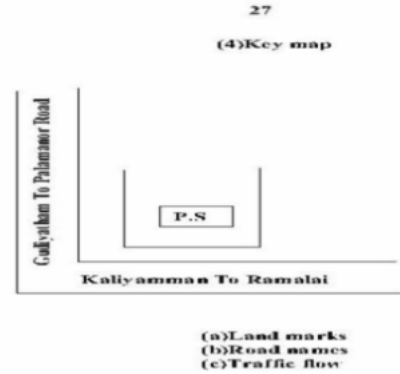

**Polling Station Building Front View**

**Polling Station Front View**

**Cad View**

**Key MAP View**

சட்டமன்றத் தொகுதியின் எண் மற்றும் பெயர் : 45-கீழ்வைத்தியணான்குப்பம்  
பிரிவு எண் மற்றும் பெயர் 1-பிச்சூரார் (வ.கி) மற்றும் கொண்டசமுத்திரம் (ஊ), வார்டு 4 சிங்காரவேலன்நகர்