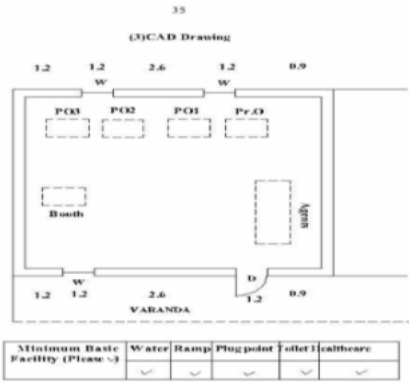

Cad View

Key MAP View