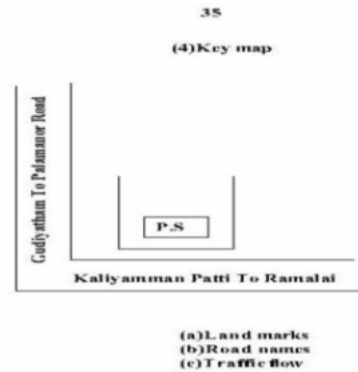

Cad View

Key MAP View