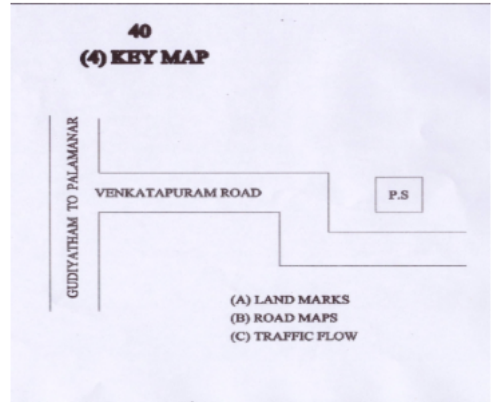

Key MAP View