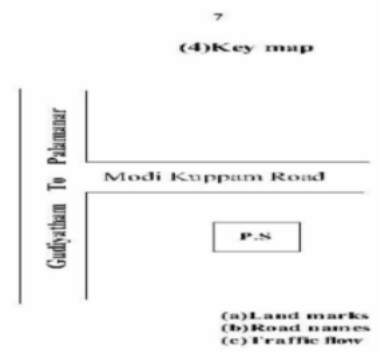

Google Map View

Polling Station Building Front View

Polling Station Front View

Cad View

Key MAP View

சட்டமன்றத் தொகுதியின் எண் மற்றும் பெயர் : 45-கீழ்வைத்தியணான்குப்பம் பிரிவு எண் மற்றும் பெயர் 1-மோடிக்குப்பம் (வ.கி) மற்றும் (ஊ), வார்டு 7 எம்.ஜி.ஆர் நகர்