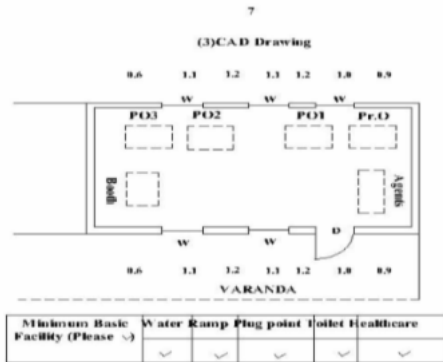

Google Map View

Polling Station Building Front View

Polling Station Front View

Cad View

Key MAP View

சட்டமன்றத் தொகுதியின் எண் மற்றும் பெயர் : 45-கீழ்வைத்தியணான்குப்பம் பிரிவு எண் மற்றும் பெயர் 1-மோடிக்குப்பம் (வ.கி) மற்றும் (ஊ), வார்டு 7 எம்.ஜி.ஆர் நகர்