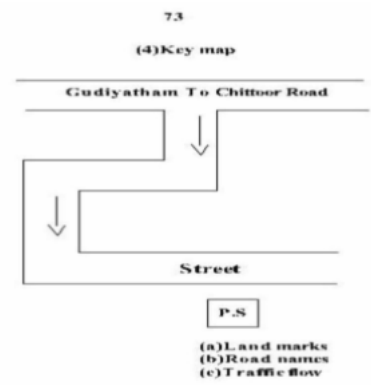

**Google Map View**

**Polling Station Building Front View**

**Polling Station Front View**

**Cad View**

**Key MAP View**

சட்டமன்றத் தொகுதியின் எண் மற்றும் பெயர் : 45-கீழ்வைத்தியணான்குப்பம்  
பிரிவு எண் மற்றும் பெயர் 1-புட்டவாரிபல்லி (வ.கி) மற்றும் (ஊ), வார்டு 1 குரும்பூர்