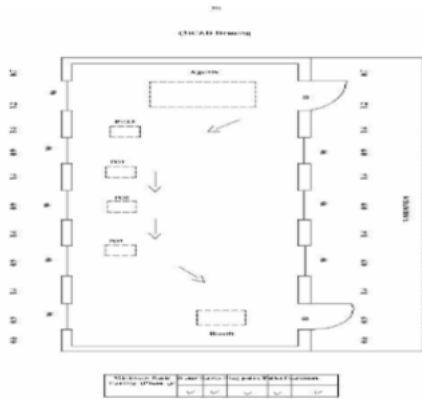

Cad View

Key MAP View