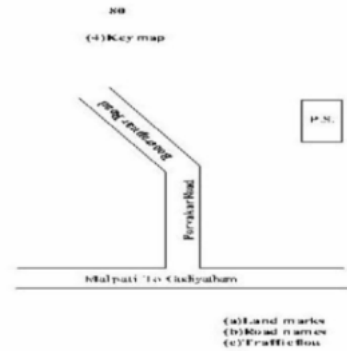

Cad View

Key MAP View