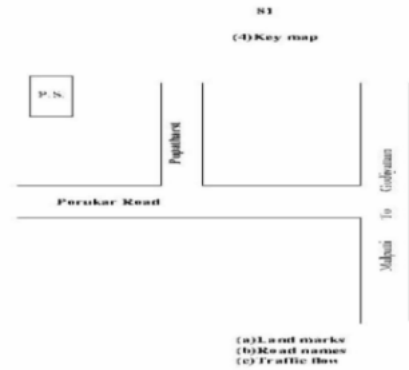

Cad View

Key MAP View