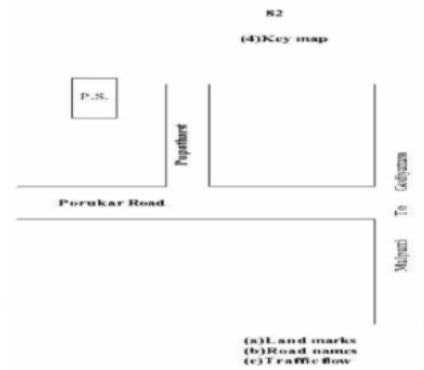

Cad View

Key MAP View