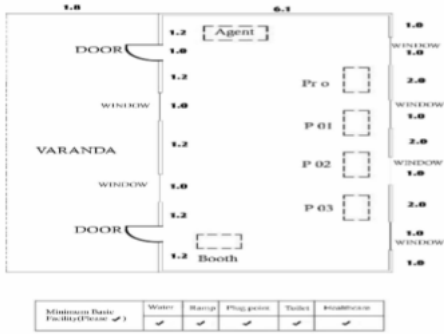

Cad View

Key MAP View