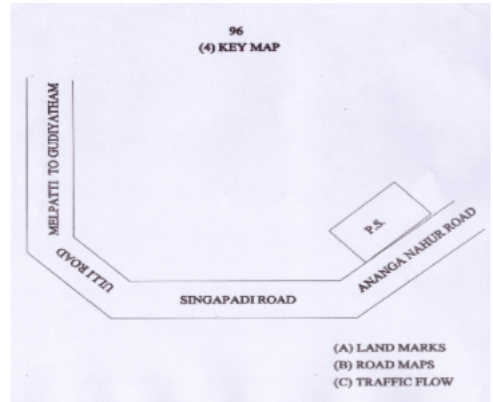

Key MAP View