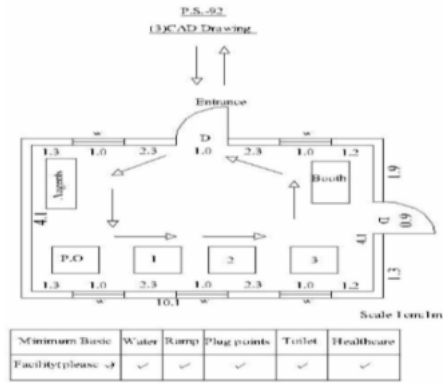

Google Map View

Polling Station Building Front View

Polling Station Front View

Cad View

Key MAP View

சட்டமன்றத் தொகுதியின் எண் மற்றும் பெயர் : 45-கீழ்வைத்தியணான்குப்பம்
பிரிவு எண் மற்றும் பெயர் 1-கொத்தகுப்பம் (வ.கி) மற்றும் (ஊ), வார்டு 1,2 கொத்தகுப்பம்,