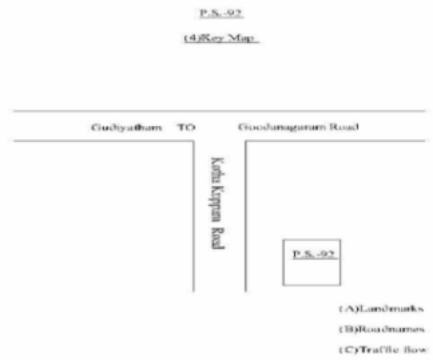

Google Map View

Polling Station Building Front View

Polling Station Front View

Cad View

Key MAP View

சட்டமன்றத் தொகுதியின் எண் மற்றும் பெயர் : 45-கீழ்வைத்தியணான்குப்பம்
பிரிவு எண் மற்றும் பெயர் 1-கொத்தகுப்பம் (வ.கி) மற்றும் (ஊ), வார்டு 1,2 கொத்தகுப்பம்,