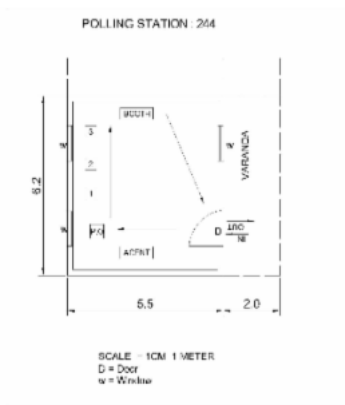

கையொப்பம்

Nazri Naksha

Google Map View

Polling Station Building Front View

Polling Station Front View

Cad View

Key MAP View

| | | | | | |
|---|----------------------------------|--|----------------------------------|---|----------------------------------|
| 1 பெயர் : சந்திரா - கணவர் பெயர்: முருகேசன் - வீட்டு எண் : 1 வயது : 68 பாலினம் : பெண் | YGK1920651 Photo is available | 2 பெயர் : சுசீலா - கணவர் பெயர்: தேவராஜ் - வீட்டு எண் : 1 வயது : 60 பாலினம் : பெண் | YGK0372821 Photo is available | 3 பெயர் : செல்வராஜ் - தந்தையின் பெயர்: தேவராஜ் - வீட்டு எண் : 1 வயது : 43 பாலினம் : ஆண் | YGK0373076 Photo is available |
| 4 பெயர் : கார்த்திகேயன் - தந்தையின் பெயர்: ராஜா - வீட்டு எண் : 1 வயது : 43 பாலினம் : ஆண் | YGK0373191 Photo is available | 5 பெயர் : ஜெகதீஸ்வரி - கணவர் பெயர்: கார்த்திகேயன் - வீட்டு எண் : 1 வயது : 43 பாலினம் : பெண் | YGK0373472 Photo is available | 6 பெயர் : சுரேஷ் - தந்தையின் பெயர்: சுப்பிரமணி - வீட்டு எண் : 1 வயது : 42 பாலினம் : ஆண் | YGK0589069 Photo is available |
| 7 பெயர் : எட்டியம்மாள் - கணவர் பெயர்: சரவணன் - வீட்டு எண் : 1 வயது : 41 பாலினம் : பெண் | YGK0373282 Photo is available | 8 பெயர் : மணிகண்டன் - தந்தையின் பெயர்: செல்வம் - வீட்டு எண் : 1 வயது : 39 பாலினம் : ஆண் | DDX2667780 Photo is available | 9 பெயர் : மஞ்சு - தந்தையின் பெயர்: லட்சுமிகாந்தன் - வீட்டு எண் : 1 வயது : 35 பாலினம் : பெண் | YGK0372326 Photo is available |
| S 10 பெயர் : தீபா - கணவர் பெயர்: ரகுபதி - வீட்டு எண் : 1 வயது : 35 பாலினம் : பெண் | YGK1108653 Photo is available | 11 பெயர் : சுபலட்சுமி - தந்தையின் பெயர்: வேலு - வீட்டு எண் : 1 வயது : 30 பாலினம் : பெண் | YGK0905562 Photo is available | 12 பெயர் : கௌதம் தந்தையின் பெயர்: பாஸ்கர் வீட்டு எண் : 1 வயது : 26 பாலினம் : ஆண் | YGK2214088 Photo is available |
| # 13 பெயர் : பிரசாந்த் ச தந்தையின் பெயர்: சரவணன் வீட்டு எண் : 1/86 வயது : 25 பாலினம் : ஆண் | YGK1368588 Photo is available | 14 பெயர் : நீதீஷ் தந்தையின் பெயர்: பழனி வீட்டு எண் : 1/13 வயது : 24 பாலினம் : ஆண் | YGK2214096 Photo is available | 15 பெயர் : மலர் கணவர் பெயர்: விஷ்வநாதன் வீட்டு எண் : 1/20 வயது : 33 பாலினம் : பெண் | YGK2213882 Photo is available |
| S 16 பெயர் : தமிழரசன் - தந்தையின் பெயர்: ஆறுமுகம் - வீட்டு எண் : 1-220 வயது : 37 பாலினம் : ஆண் | YGK0372227 Photo is available | 17 பெயர் : ந வனிதா தந்தையின் பெயர்: சுரேஷ் வீட்டு எண் : 1/71 வயது : 38 பாலினம் : பெண் | YGK2669034 Photo is available | 18 பெயர் : பரத்குமார் தந்தையின் பெயர்: வெங்கடேசன் வீட்டு எண் : 1/85 வயது : 26 பாலினம் : ஆண் | YGK1368620 Photo is available |
| 19 பெயர் : பச்சயப்பன் தந்தையின் பெயர்: சுப்பிரமணி வீட்டு எண் : 1/91 வயது : 47 பாலினம் : ஆண் | YGK2386001 Photo is available | 20 பெயர் : ராஜேஷ்வரி தந்தையின் பெயர்: பச்சயப்பன் வீட்டு எண் : 1/91 வயது : 38 பாலினம் : பெண் | YGK2409902 Photo is available | S 21 பெயர் : கவிதென்றல் கணவர் பெயர்: சபாக்கியராஜ் வீட்டு எண் : 1/145 வயது : 33 பாலினம் : பெண் | YGK2332872 Photo is available |
| 22 பெயர் : ஜெகதீசன் - தந்தையின் பெயர்: தெய்வசிகாமணி - வீட்டு எண் : 2 வயது : 71 பாலினம் : ஆண் | YGK1920669 Photo is available | 23 பெயர் : மஞ்சுளா - கணவர் பெயர்: ஜெகதீசன் - வீட்டு எண் : 2 வயது : 58 பாலினம் : பெண் | YGK1920677 Photo is available | 24 பெயர் : நவீன்பிரசாத் - தந்தையின் பெயர்: ஜெகதீசன் - வீட்டு எண் : 2 வயது : 38 பாலினம் : ஆண் | DDX2667756 Photo is available |
| 25 பெயர் : தமிழ்செல்வி - கணவர் பெயர்: சுரேஷ் - வீட்டு எண் : 2 வயது : 33 பாலினம் : பெண் | YGK0589077 Photo is available | 26 பெயர் : காமாட்சி - கணவர் பெயர்: வேலு - வீட்டு எண் : 2 வயது : 31 பாலினம் : பெண் | YGK1108646 Photo is available | 27 பெயர் : யுகேஷ் தந்தையின் பெயர்: குமார் வீட்டு எண் : 2 வயது : 21 பாலினம் : ஆண் | YGK2522068 Photo is available |
| 28 பெயர் : ராஜேஷ்வரி கணவர் பெயர்: கிருஷ்ணமூர்த்தி ரா வீட்டு எண் : 2/29 வயது : 29 பாலினம் : பெண் | WNC0992248 Photo is available | # 29 பெயர் : ரஷியாசுல்தானா தந்தையின் பெயர்: இலாக் வீட்டு எண் : 2/46 வயது : 55 பாலினம் : பெண் | YGK2630192 Photo is available | 30 பெயர் : நபியா அன்சும் ஹா தந்தையின் பெயர்: ஹயத் பாஷா ஸ் வீட்டு எண் : 2/46 வயது : 29 பாலினம் : ஆண் | YGK2630127 Photo is available |