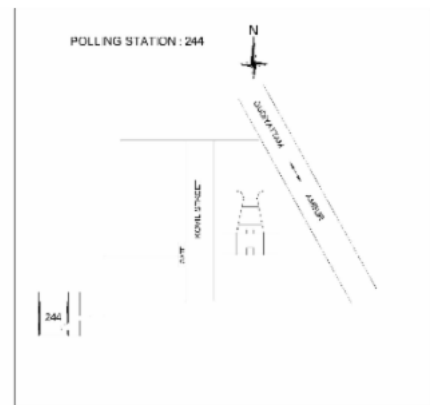

Key MAP View