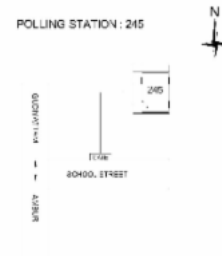

Cad View

Key MAP View