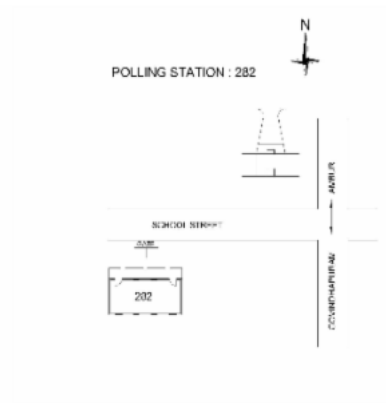

Cad View

Key MAP View