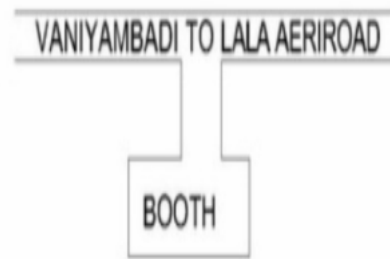

Google Map View

Polling Station Building Front View

Polling Station Front View

Cad View

Key MAP View

1 பெயர் : சான்மா எஸ் கணவர் பெயர் : சாதிக் பாஷா எஸ் வீட்டு எண் : 0 வயது : 53 பாலினம் : பெண் Photo is available	UKX1211192	2 பெயர் : எஸ் சான்மா கணவர் பெயர் : எஸ் சாதிக் பாஷா வீட்டு எண் : 0 வயது : 53 பாலினம் : பெண் Photo is available	UKX2504215	3 பெயர் : அலமேலு - கணவர் பெயர் : கனகராஜ் - வீட்டு எண் : 00 வயது : 41 பாலினம் : பெண் Photo is available	UKX0071258
4 பெயர் : மாயன் - தந்தையின் பெயர் : கந்தசாமி - வீட்டு எண் : 1 வயது : 66 பாலினம் : ஆண் Photo is available	CWS4091260	5 பெயர் : சின்னவன் இதரர் பெயர் : அப்பு வீட்டு எண் : 01 வயது : 65 பாலினம் : ஆண் Photo is available	UKX1988112	6 பெயர் : இந்திராணி - கணவர் பெயர் : மாயன் - வீட்டு எண் : 1 வயது : 57 பாலினம் : பெண் Photo is available	UKX1884733
7 பெயர் : ஜெம்சங்கர் - தந்தையின் பெயர் : கோவிந்தசாமி - வீட்டு எண் : 1 வயது : 47 பாலினம் : ஆண் Photo is available	UKX0608422	8 பெயர் : சீனிவாசன் - தந்தையின் பெயர் : சுப்பிரமணி - வீட்டு எண் : 1 வயது : 45 பாலினம் : ஆண் Photo is available	UKX0608679	9 பெயர் : கிருஷ்ணன் தந்தையின் பெயர் : சின்னா சாமி வீட்டு எண் : 01 வயது : 45 பாலினம் : ஆண் Photo is available	UKX1988138
10 பெயர் : சத்தியா கணவர் பெயர் : கிருஷ்ணன் வீட்டு எண் : 1 வயது : 32 பாலினம் : பெண் Photo is available	UKX1988187	11 பெயர் : மஹா லக்ஷ்மி கணவர் பெயர் : சரத் குமார் வீட்டு எண் : 1 வயது : 30 பாலினம் : பெண் Photo is available	UKX1988179	12 பெயர் : சக்திவேல் - தந்தையின் பெயர் : மாயன் - வீட்டு எண் : 1 வயது : 29 பாலினம் : ஆண் Photo is available	UKX0843326
13 பெயர் : மணி மொழி கணவர் பெயர் : சண்முகம் வீட்டு எண் : 01 வயது : 29 பாலினம் : பெண் Photo is available	UKX1988153	14 பெயர் : பிள்ளி மார்கிரேட் ச கணவர் பெயர் : சக்திவேல் வீட்டு எண் : 01 வயது : 29 பாலினம் : பெண் Photo is available	UKX2146116	15 பெயர் : வளர் கணவர் பெயர் : சின்னவன் வீட்டு எண் : 01 வயது : 28 பாலினம் : பெண் Photo is available	UKX1988146
16 பெயர் : கார்த்திக் தந்தையின் பெயர் : ராஜேந்திரன் வீட்டு எண் : 1 வயது : 26 பாலினம் : ஆண் Photo is available	UKX1995182	17 பெயர் : கார்த்திகேயன் தந்தையின் பெயர் : ஆனந்தன் வீட்டு எண் : 1 வயது : 25 பாலினம் : ஆண் Photo is available	UKX1989763	18 பெயர் : சம்பத் - தந்தையின் பெயர் : மணி - வீட்டு எண் : 1-123 வயது : 51 பாலினம் : ஆண் Photo is available	UKX0304600
19 பெயர் : சாந்தி - தந்தையின் பெயர் : மாணிக்கம் - வீட்டு எண் : 2 வயது : 50 பாலினம் : பெண் Photo is available	UKX1884741	20 பெயர் : கோகிலா - கணவர் பெயர் : முருகேசன் - வீட்டு எண் : 2 வயது : 31 பாலினம் : பெண் Photo is available	UKX0954479	21 பெயர் : அன்பரசன் - தந்தையின் பெயர் : முருகேசன் - வீட்டு எண் : 2 வயது : 30 பாலினம் : ஆண் Photo is available	UKX0906925
S 22 பெயர் : அனிதா தந்தையின் பெயர் : காசி வீட்டு எண் : 2/45 வயது : 24 பாலினம் : பெண் Photo is available	UKX1995117	# 23 பெயர் : ராஜேஷ் குமார் தந்தையின் பெயர் : காசி வீட்டு எண் : 2/45 வயது : 24 பாலினம் : ஆண் Photo is available	UKX1995208	24 பெயர் : வீனையா கணவர் பெயர் : கிளான் வீட்டு எண் : 2/249 வயது : 53 பாலினம் : பெண் Photo is available	UKX2035319
25 பெயர் : மீனு கணவர் பெயர் : வினோத்குமார் வீட்டு எண் : 2/249 வயது : 35 பாலினம் : பெண் Photo is available	UKX2035301	26 பெயர் : துர்கா ஏம் தந்தையின் பெயர் : முருகேசன் வீட்டு எண் : 2/249, வயது : 27 பாலினம் : பெண் Photo is available	UKX1231968	27 பெயர் : சுதாகர் தந்தையின் பெயர் : மாணிக்கம் வீட்டு எண் : 3 வயது : 30 பாலினம் : ஆண் Photo is available	UKX2283638
28 பெயர் : சுரேஷ் தந்தையின் பெயர் : மாணிக்கம் வீட்டு எண் : 3 வயது : 28 பாலினம் : ஆண் Photo is available	UKX2283323	29 பெயர் : பார்த்திபன் - தந்தையின் பெயர் : தேவராசன் வீட்டு எண் : 5 வயது : 47 பாலினம் : ஆண் Photo is available	CWS2634186	30 பெயர் : மகாலட்சுமி - கணவர் பெயர் : பார்த்திபன் - வீட்டு எண் : 5 வயது : 35 பாலினம் : பெண் Photo is available	UKX0608885