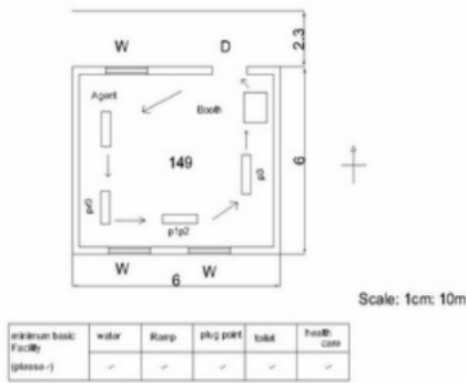

Google Map View

Polling Station Building Front View

Polling Station Front View

Cad View

Key MAP View

1 பெயர் : சான்மா எஸ் கணவர் பெயர் : சாதிக் பாஷா எஸ் வீட்டு எண் : 0 வயது : 53 பாலினம் : பெண் Photo is available	UKX1211192	2 பெயர் : எஸ் சான்மா கணவர் பெயர் : எஸ் சாதிக் பாஷா வீட்டு எண் : 0 வயது : 53 பாலினம் : பெண் Photo is available	UKX2504215	3 பெயர் : அலமேலு - கணவர் பெயர் : கனகராஜ் - வீட்டு எண் : 00 வயது : 41 பாலினம் : பெண் Photo is available	UKX0071258
4 பெயர் : மாயன் - தந்தையின் பெயர் : கந்தசாமி - வீட்டு எண் : 1 வயது : 66 பாலினம் : ஆண் Photo is available	CWS4091260	5 பெயர் : சின்னவன் இதரர் பெயர் : அப்பு வீட்டு எண் : 01 வயது : 65 பாலினம் : ஆண் Photo is available	UKX1988112	6 பெயர் : இந்திராணி - கணவர் பெயர் : மாயன் - வீட்டு எண் : 1 வயது : 57 பாலினம் : பெண் Photo is available	UKX1884733
7 பெயர் : ஜெம்சங்கர் - தந்தையின் பெயர் : கோவிந்தசாமி - வீட்டு எண் : 1 வயது : 47 பாலினம் : ஆண் Photo is available	UKX0608422	8 பெயர் : சீனிவாசன் - தந்தையின் பெயர் : சுப்பிரமணி - வீட்டு எண் : 1 வயது : 45 பாலினம் : ஆண் Photo is available	UKX0608679	9 பெயர் : கிருஷ்ணன் தந்தையின் பெயர் : சின்னா சாமி வீட்டு எண் : 01 வயது : 45 பாலினம் : ஆண் Photo is available	UKX1988138
10 பெயர் : சத்தியா கணவர் பெயர் : கிருஷ்ணன் வீட்டு எண் : 1 வயது : 32 பாலினம் : பெண் Photo is available	UKX1988187	11 பெயர் : மஹா லக்ஷ்மி கணவர் பெயர் : சரத் குமார் வீட்டு எண் : 1 வயது : 30 பாலினம் : பெண் Photo is available	UKX1988179	12 பெயர் : சக்திவேல் - தந்தையின் பெயர் : மாயன் - வீட்டு எண் : 1 வயது : 29 பாலினம் : ஆண் Photo is available	UKX0843326
13 பெயர் : மணி மொழி கணவர் பெயர் : சண்முகம் வீட்டு எண் : 01 வயது : 29 பாலினம் : பெண் Photo is available	UKX1988153	14 பெயர் : பிள்ளி மார்கிரேட் ச கணவர் பெயர் : சக்திவேல் வீட்டு எண் : 01 வயது : 29 பாலினம் : பெண் Photo is available	UKX2146116	15 பெயர் : வளர் கணவர் பெயர் : சின்னவன் வீட்டு எண் : 01 வயது : 28 பாலினம் : பெண் Photo is available	UKX1988146
16 பெயர் : கார்த்திக் தந்தையின் பெயர் : ராஜேந்திரன் வீட்டு எண் : 1 வயது : 26 பாலினம் : ஆண் Photo is available	UKX1995182	17 பெயர் : கார்த்திகேயன் தந்தையின் பெயர் : ஆனந்தன் வீட்டு எண் : 1 வயது : 25 பாலினம் : ஆண் Photo is available	UKX1989763	18 பெயர் : சம்பத் - தந்தையின் பெயர் : மணி - வீட்டு எண் : 1-123 வயது : 51 பாலினம் : ஆண் Photo is available	UKX0304600
19 பெயர் : சாந்தி - தந்தையின் பெயர் : மாணிக்கம் - வீட்டு எண் : 2 வயது : 50 பாலினம் : பெண் Photo is available	UKX1884741	20 பெயர் : கோகிலா - கணவர் பெயர் : முருகேசன் - வீட்டு எண் : 2 வயது : 31 பாலினம் : பெண் Photo is available	UKX0954479	21 பெயர் : அன்பரசன் - தந்தையின் பெயர் : முருகேசன் - வீட்டு எண் : 2 வயது : 30 பாலினம் : ஆண் Photo is available	UKX0906925
S 22 பெயர் : அனிதா தந்தையின் பெயர் : காசி வீட்டு எண் : 2/45 வயது : 24 பாலினம் : பெண் Photo is available	UKX1995117	# 23 பெயர் : ராஜேஷ் குமார் தந்தையின் பெயர் : காசி வீட்டு எண் : 2/45 வயது : 24 பாலினம் : ஆண் Photo is available	UKX1995208	24 பெயர் : வீனையா கணவர் பெயர் : கிளான் வீட்டு எண் : 2/249 வயது : 53 பாலினம் : பெண் Photo is available	UKX2035319
25 பெயர் : மீனு கணவர் பெயர் : வினோத்குமார் வீட்டு எண் : 2/249 வயது : 35 பாலினம் : பெண் Photo is available	UKX2035301	26 பெயர் : துர்கா ஏம் தந்தையின் பெயர் : முருகேசன் வீட்டு எண் : 2/249, வயது : 27 பாலினம் : பெண் Photo is available	UKX1231968	27 பெயர் : சுதாகர் தந்தையின் பெயர் : மாணிக்கம் வீட்டு எண் : 3 வயது : 30 பாலினம் : ஆண் Photo is available	UKX2283638
28 பெயர் : சுரேஷ் தந்தையின் பெயர் : மாணிக்கம் வீட்டு எண் : 3 வயது : 28 பாலினம் : ஆண் Photo is available	UKX2283323	29 பெயர் : பார்த்திபன் - தந்தையின் பெயர் : தேவராசன் வீட்டு எண் : 5 வயது : 47 பாலினம் : ஆண் Photo is available	CWS2634186	30 பெயர் : மகாலட்சுமி - கணவர் பெயர் : பார்த்திபன் - வீட்டு எண் : 5 வயது : 35 பாலினம் : பெண் Photo is available	UKX0608885