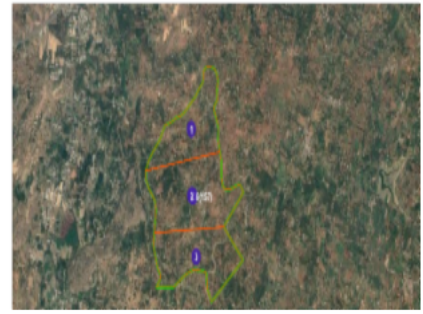

Google Map View