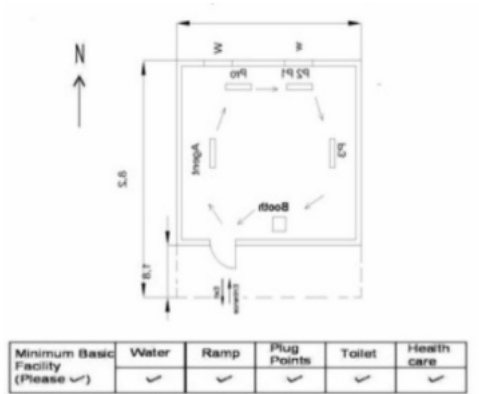

Google Map View

Polling Station Building Front View

Polling Station Front View

Cad View

Key MAP View

1 பெயர் : வள்ளியம்மாள் கணவர் பெயர்: வேலு வீட்டு எண் : 0 வயது : 28 பாலினம் : பெண் Photo is available	UKX2272508	2 பெயர் : பூர்ணிமா ஏ கணவர் பெயர்: ஏழுமலை வீட்டு எண் : 0 வயது : 23 பாலினம் : பெண் Photo is available	UKX2143907	3 பெயர் : ஞானசேகரன் தந்தையின் பெயர்: மகாராஜன் வீட்டு எண் : 0 வயது : 23 பாலினம் : ஆண் Photo is available	UKX2271773
4 பெயர் : கார்த்தி செல்வராஜ் தந்தையின் பெயர்: செல்வராஜ் வீட்டு எண் : 0 வயது : 23 பாலினம் : ஆண் Photo is available	UKX2281681	5 பெயர் : சிவசங்கரன் - தந்தையின் பெயர்: கோவிந்தசாமி - வீட்டு எண் : 1 வயது : 68 பாலினம் : ஆண் Photo is available	UKX0728469	6 பெயர் : பெருமாள் - தந்தையின் பெயர்: ராகவன் - வீட்டு எண் : 1 வயது : 61 பாலினம் : ஆண் Photo is available	UKX0728436
7 பெயர் : அம்பிகா - கணவர் பெயர்: ராஜா - வீட்டு எண் : 1 வயது : 60 பாலினம் : பெண் Photo is available	UKX0728139	8 பெயர் : சிவலிங்கம் - தந்தையின் பெயர்: ராமன் - வீட்டு எண் : 1 வயது : 60 பாலினம் : ஆண் Photo is available	UKX0911875	9 பெயர் : சின்னதாய் - கணவர் பெயர்: பெருமாள் - வீட்டு எண் : 1 வயது : 59 பாலினம் : பெண் Photo is available	UKX0728238
10 பெயர் : வள்ளியம்மாள் - கணவர் பெயர்: சிவலிங்கம் - வீட்டு எண் : 1 வயது : 56 பாலினம் : பெண் Photo is available	UKX0911784	11 பெயர் : சுகித்ரா - கணவர் பெயர்: ஆறுமுகம் - வீட்டு எண் : 1 வயது : 56 பாலினம் : பெண் Photo is available	UKX0911800	12 பெயர் : ராஜமாணிக்கம் - தந்தையின் பெயர்: பெருமாள் - வீட்டு எண் : 1 வயது : 51 பாலினம் : ஆண் Photo is available	UKX1035039
13 பெயர் : கோட்டேஸ்வரன் தந்தையின் பெயர்: துரைசாமி வீட்டு எண் : 1 வயது : 51 பாலினம் : ஆண் Photo is available	UKX2197861	14 பெயர் : வடிவேல் தந்தையின் பெயர்: முருகன் வீட்டு எண் : 1 வயது : 50 பாலினம் : ஆண் Photo is available	UKX1188986	15 பெயர் : லதா - கணவர் பெயர்: ராஜாமாணிக்கம் - வீட்டு எண் : 1 வயது : 49 பாலினம் : பெண் Photo is available	UKX1034974
16 பெயர் : இராமச்சந்திரன் - தந்தையின் பெயர்: கங்காதர் - வீட்டு எண் : 1 வயது : 49 பாலினம் : ஆண் Photo is available	UKX1035005	17 பெயர் : சரளா - தந்தையின் பெயர்: சீனிவாசன் - வீட்டு எண் : 1 வயது : 47 பாலினம் : பெண் Photo is available	UKX0848721	18 பெயர் : ஈஸ்வரி - கணவர் பெயர்: கெஜபதி - வீட்டு எண் : 1 வயது : 46 பாலினம் : பெண் Photo is available	UKX0728261
19 பெயர் : துளசிராம் கணவர் பெயர்: ராமசந்திரன் வீட்டு எண் : 01 வயது : 44 பாலினம் : பெண் Photo is available	UKX2330736	20 பெயர் : பார்த்திபன் - தந்தையின் பெயர்: சரவணன் - வீட்டு எண் : 1 வயது : 41 பாலினம் : ஆண் Photo is available	UKX0911859	21 பெயர் : தண்டபாணி - தந்தையின் பெயர்: சம்பத் - வீட்டு எண் : 1 வயது : 40 பாலினம் : ஆண் Photo is available	UKX0911693
22 பெயர் : வெங்கடேசன் - தந்தையின் பெயர்: முருகேசன் - வீட்டு எண் : 1 வயது : 38 பாலினம் : ஆண் Photo is available	UKX0911925	23 பெயர் : அனிதா - கணவர் பெயர்: செந்தில்குமார் - வீட்டு எண் : 1 வயது : 38 பாலினம் : பெண் Photo is available	UKX1034875	24 பெயர் : சாந்தி - கணவர் பெயர்: வெங்கடேசன் - வீட்டு எண் : 1 வயது : 36 பாலினம் : பெண் Photo is available	UKX0911743
25 பெயர் : ராஜலட்சுமி - கணவர் பெயர்: முருகேசன் - வீட்டு எண் : 1 வயது : 36 பாலினம் : பெண் Photo is available	UKX0728675	26 பெயர் : திருப்பதி - தந்தையின் பெயர்: பெருமாள் - வீட்டு எண் : 1 வயது : 36 பாலினம் : ஆண் Photo is available	UKX0728295	27 பெயர் : அனிதா - கணவர் பெயர்: மணிகண்டன் - வீட்டு எண் : 1 வயது : 36 பாலினம் : பெண் Photo is available	UKX1034958
28 பெயர் : வேலு - தந்தையின் பெயர்: மகாராஜன் - வீட்டு எண் : 1 வயது : 35 பாலினம் : ஆண் Photo is available	UKX1035021	29 பெயர் : மாலா - கணவர் பெயர்: விஜயகுமார் - வீட்டு எண் : 1 வயது : 35 பாலினம் : பெண் Photo is available	UKX0956524	30 பெயர் : சேகர் - தந்தையின் பெயர்: புட்டன் - வீட்டு எண் : 1 வயது : 34 பாலினம் : ஆண் Photo is available	UKX0911883