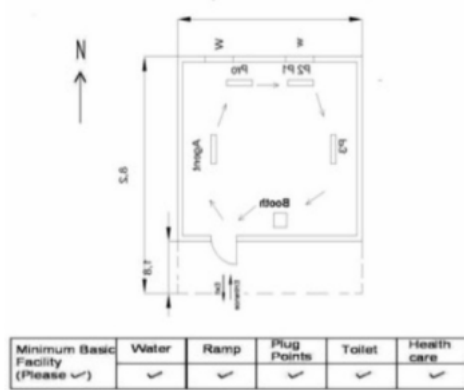

வாக்காளர் பதிவு அலுவலரின்
கையொப்பம்

Nazri Naksha

Google Map View

Polling Station Building Front View

Polling Station Front View

Cad View

Key MAP View

| | | | | | |
|---|----------------------------------|--|----------------------------------|--|----------------------------------|
| 1 பெயர் : மதியழகன் தந்தையின் பெயர்: மாரிசாமி - வீட்டு எண் : 0 வயது : 57 பாலினம் : ஆண் | UKX1888924 Photo is available | 2 பெயர் : விக்கென்ஷ் ர தந்தையின் பெயர்: ரங்கநாதன் வீட்டு எண் : 0 வயது : 23 பாலினம் : ஆண் | UKX2137347 Photo is available | 3 பெயர் : கிருஷ்ணன் - தந்தையின் பெயர்: முல்லை - வீட்டு எண் : 1 வயது : 81 பாலினம் : ஆண் | UKX0849117 Photo is available |
| 4 பெயர் : மணி - தந்தையின் பெயர்: கிருஷ்ணன் - வீட்டு எண் : 1 வயது : 76 பாலினம் : ஆண் | UKX0078584 Photo is available | 5 பெயர் : முருகன் - தந்தையின் பெயர்: பொன்னுசாமி - வீட்டு எண் : 1 வயது : 73 பாலினம் : ஆண் | UKX0366112 Photo is available | 6 பெயர் : ஆறுமுகம் - தந்தையின் பெயர்: வேலாயுதம் - வீட்டு எண் : 1 வயது : 72 பாலினம் : ஆண் | UKX1887868 Photo is available |
| 7 பெயர் : சேட்டம்மாள் - கணவர் பெயர்: ஆறுமுகம் - வீட்டு எண் : 1 வயது : 68 பாலினம் : பெண் | UKX1887884 Photo is available | 8 பெயர் : ராஜேந்திரன் - தந்தையின் பெயர்: சிங்காரம் - வீட்டு எண் : 1 வயது : 68 பாலினம் : ஆண் | UKX0617928 Photo is available | 9 பெயர் : கேசவன் - தந்தையின் பெயர்: வடமலை - வீட்டு எண் : 1 வயது : 66 பாலினம் : ஆண் | CWS4056362 Photo is available |
| 10 பெயர் : பவானி - கணவர் பெயர்: மணி - வீட்டு எண் : 1 வயது : 64 பாலினம் : பெண் | CWS4081949 Photo is available | 11 பெயர் : மணி - தந்தையின் பெயர்: குப்புசாமி - வீட்டு எண் : 1 வயது : 63 பாலினம் : ஆண் | UKX0486043 Photo is available | 12 பெயர் : கண்ணகி - கணவர் பெயர்: கேசவன் - வீட்டு எண் : 1 வயது : 60 பாலினம் : பெண் | CWS4081956 Photo is available |
| 13 பெயர் : கிருஷ்ணமுர்த்தி - தந்தையின் பெயர்: உலகாண்டி - வீட்டு எண் : 1 வயது : 60 பாலினம் : ஆண் | UKX0309047 Photo is available | 14 பெயர் : கோவிந்தம்மாள் - கணவர் பெயர்: ராமசாமி - வீட்டு எண் : 1 வயது : 60 பாலினம் : பெண் | UKX0849141 Photo is available | 15 பெயர் : கிருஷ்ணவேணி - கணவர் பெயர்: தஞ்சப்பா - வீட்டு எண் : 1 வயது : 56 பாலினம் : பெண் | UKX0365866 Photo is available |
| 16 பெயர் : சிலிங்கம் - தந்தையின் பெயர்: வேலன் - வீட்டு எண் : 1 வயது : 54 பாலினம் : ஆண் | CWS3347150 Photo is available | 17 பெயர் : மோகன் - தந்தையின் பெயர்: முருகன் - வீட்டு எண் : 1 வயது : 53 பாலினம் : ஆண் | UKX0366054 Photo is available | 18 பெயர் : செல்வி - கணவர் பெயர்: சின்னத்தம்மன் - வீட்டு எண் : 1 வயது : 53 பாலினம் : பெண் | UKX0485672 Photo is available |
| 19 பெயர் : விஜயா - கணவர் பெயர்: மணி - வீட்டு எண் : 1 வயது : 53 பாலினம் : பெண் | UKX0485847 Photo is available | 20 பெயர் : ராமன் தந்தையின் பெயர்: மாணிக்கம் வீட்டு எண் : 1 வயது : 51 பாலினம் : ஆண் | UKX1927870 Photo is available | 21 பெயர் : கணேசன் - தந்தையின் பெயர்: சண்முகம் - வீட்டு எண் : 1 வயது : 50 பாலினம் : ஆண் | UKX0485615 Photo is available |
| 22 பெயர் : மோகனா - கணவர் பெயர்: கோவிந்தராஜி - வீட்டு எண் : 1 வயது : 50 பாலினம் : பெண் | UKX0485250 Photo is available | 23 பெயர் : விஜயா - கணவர் பெயர்: பழனி - வீட்டு எண் : 1 வயது : 49 பாலினம் : பெண் | UKX0366120 Photo is available | 24 பெயர் : கலைவாணி - கணவர் பெயர்: வேலு - வீட்டு எண் : 1 வயது : 49 பாலினம் : பெண் | CWS4081931 Photo is available |
| 25 பெயர் : பூங்கொடி - கணவர் பெயர்: திருப்பதி - வீட்டு எண் : 1 வயது : 48 பாலினம் : பெண் | UKX0308957 Photo is available | 26 பெயர் : சுபாஷ் - தந்தையின் பெயர்: சுப்பிரமணி - வீட்டு எண் : 1 வயது : 48 பாலினம் : ஆண் | UKX0309088 Photo is available | 27 பெயர் : சாந்தி - கணவர் பெயர்: சுப்பிரமணி - வீட்டு எண் : 1 வயது : 48 பாலினம் : பெண் | UKX0485524 Photo is available |
| 28 பெயர் : வெங்கடேசன் - தந்தையின் பெயர்: மாணிக்கம் - வீட்டு எண் : 1 வயது : 47 பாலினம் : ஆண் | UKX0617977 Photo is available | 29 பெயர் : வேண்டாமணி - தந்தையின் பெயர்: பொன்னுசாமி - வீட்டு எண் : 1 வயது : 47 பாலினம் : பெண் | UKX0849232 Photo is available | 30 பெயர் : தேவி - கணவர் பெயர்: ராமன் - வீட்டு எண் : 1 வயது : 46 பாலினம் : பெண் | CWS4056354 Photo is available |